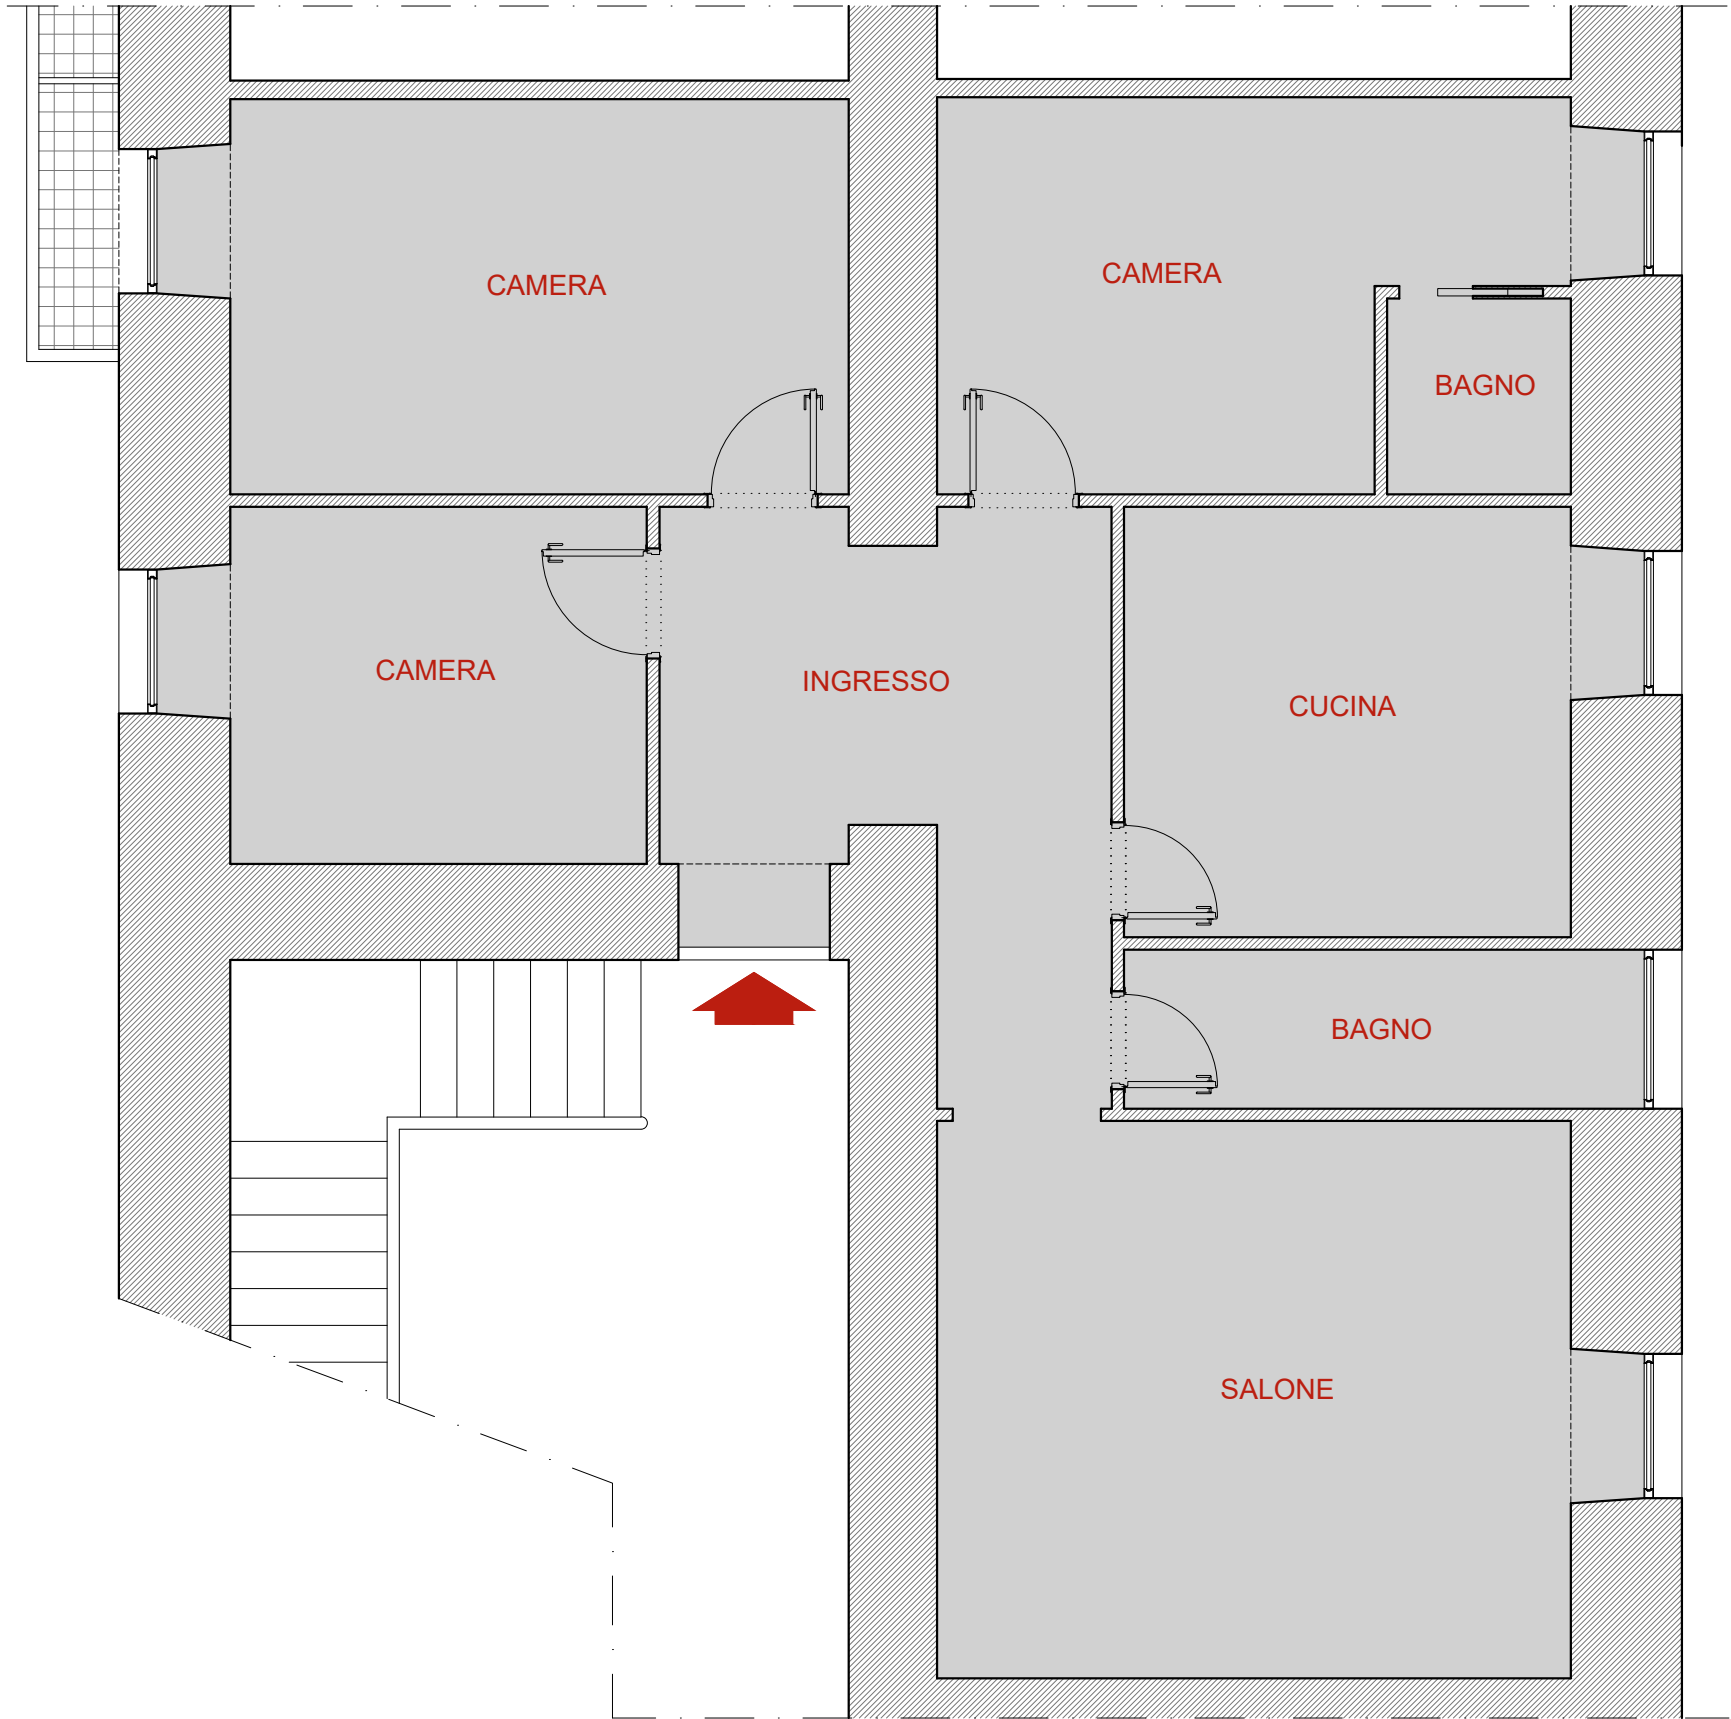

Arch. Sabina Morra per Mieli Case

CORTILE INTERNO

VIA CIMAROSA

scala 1:100