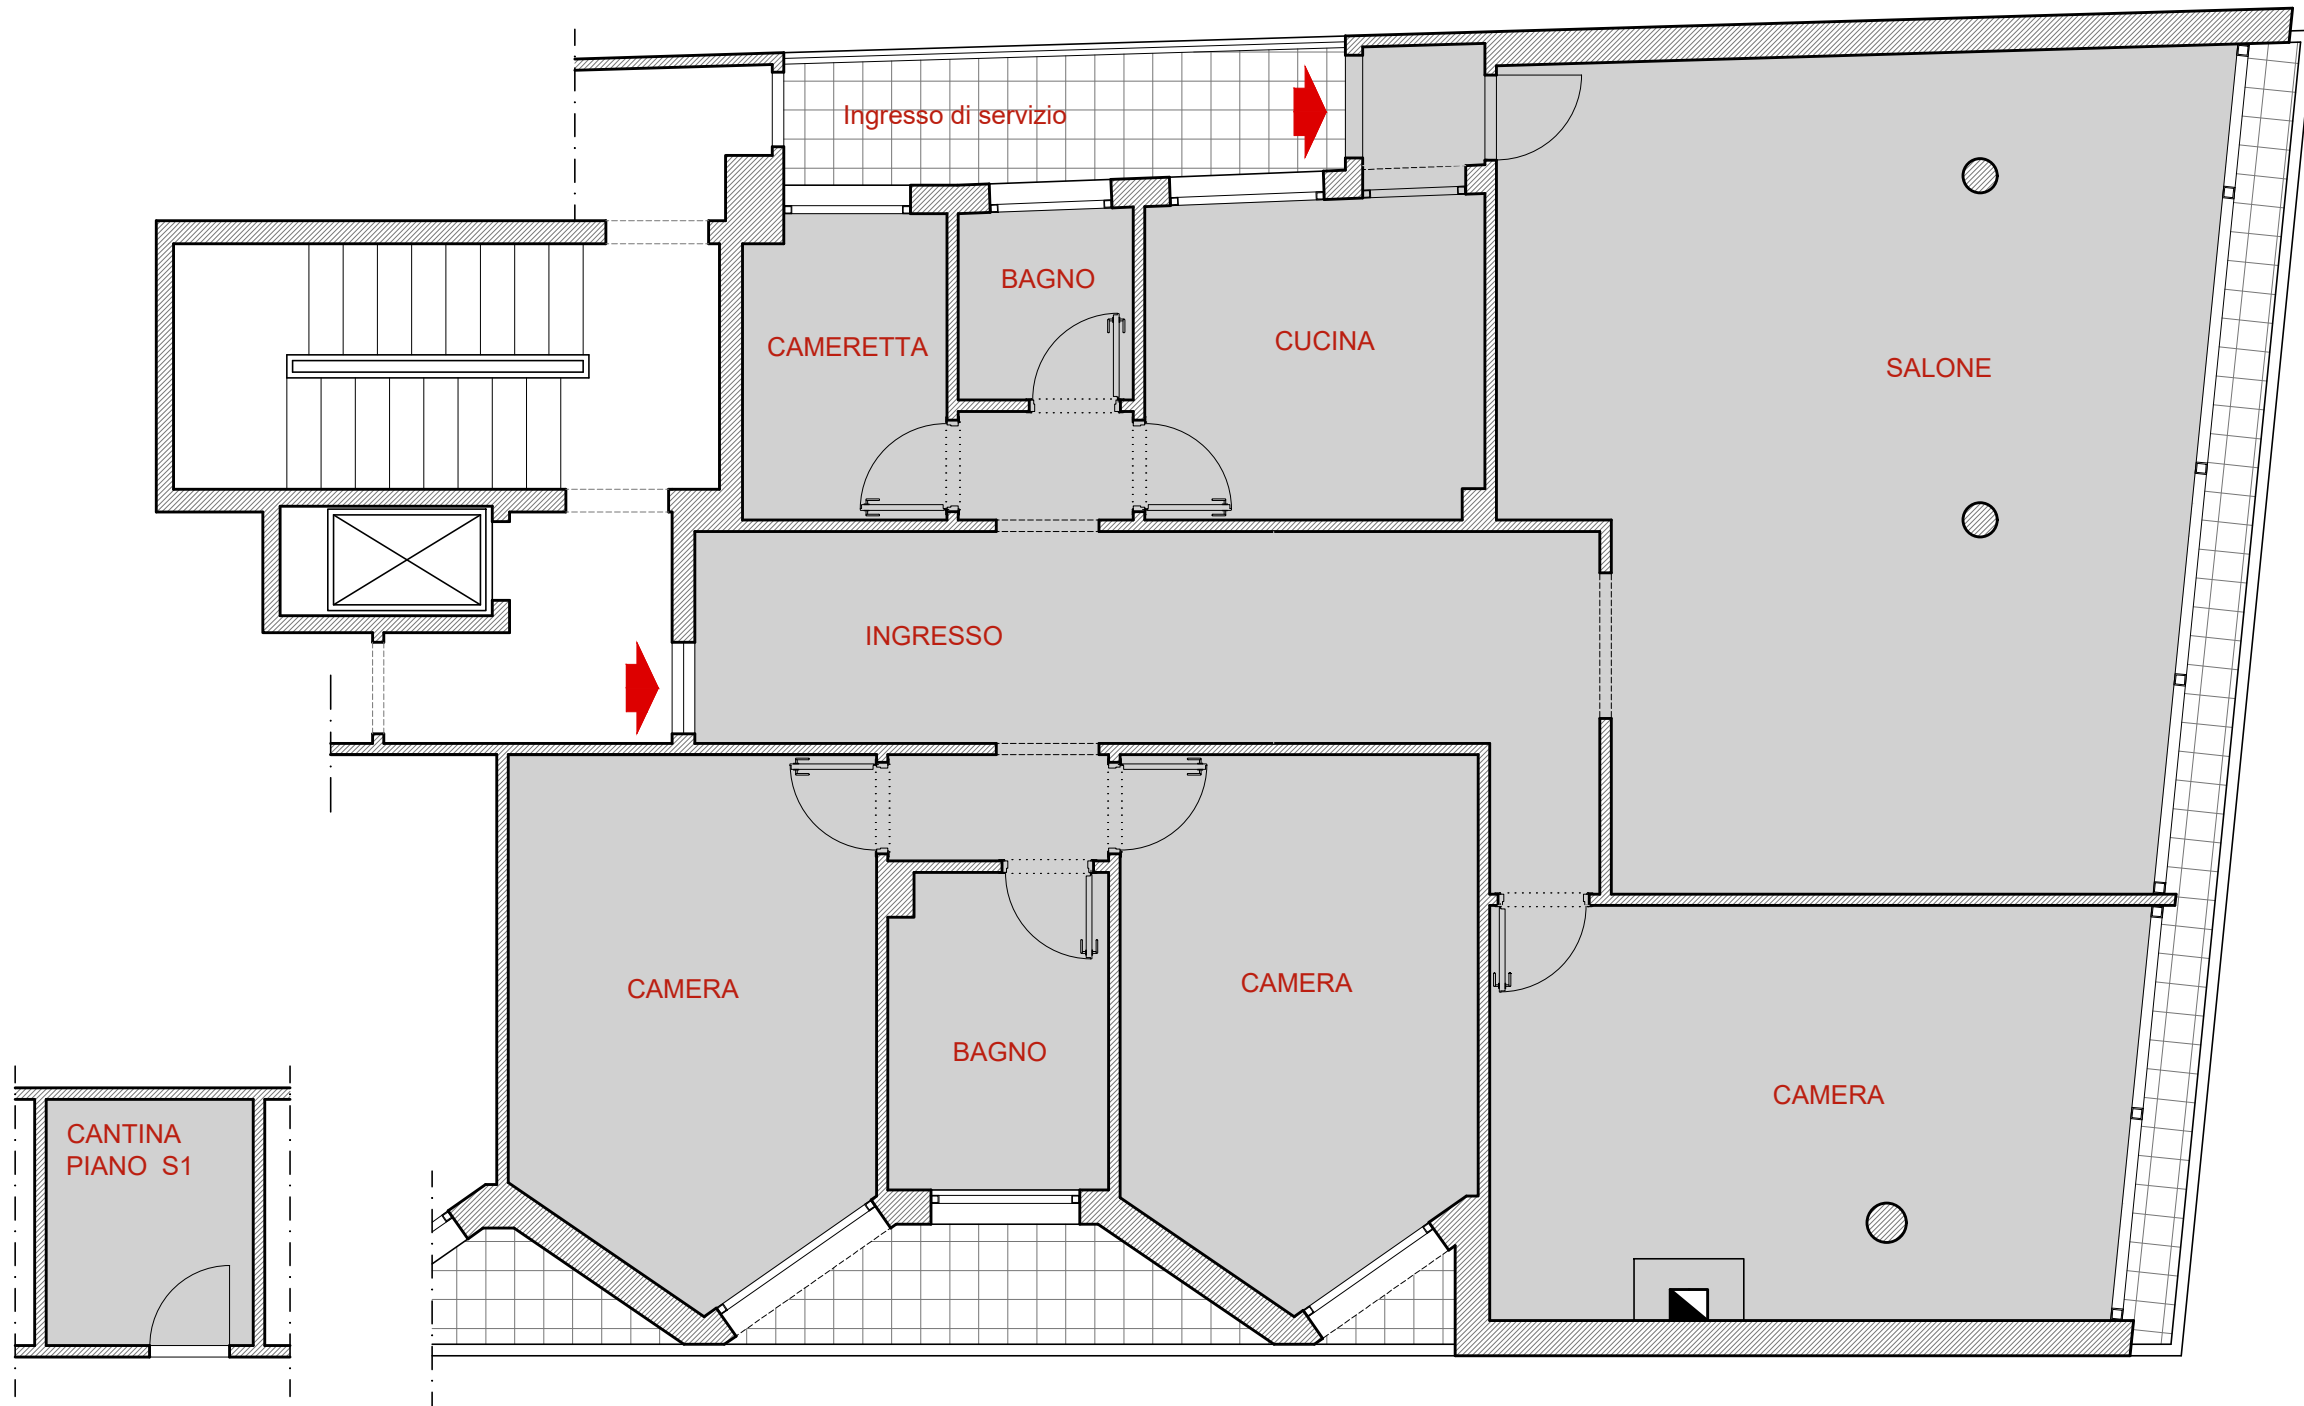

Arch. Sabina Morra per Mieli Case

VIALE PARIOLI

scala 1:100