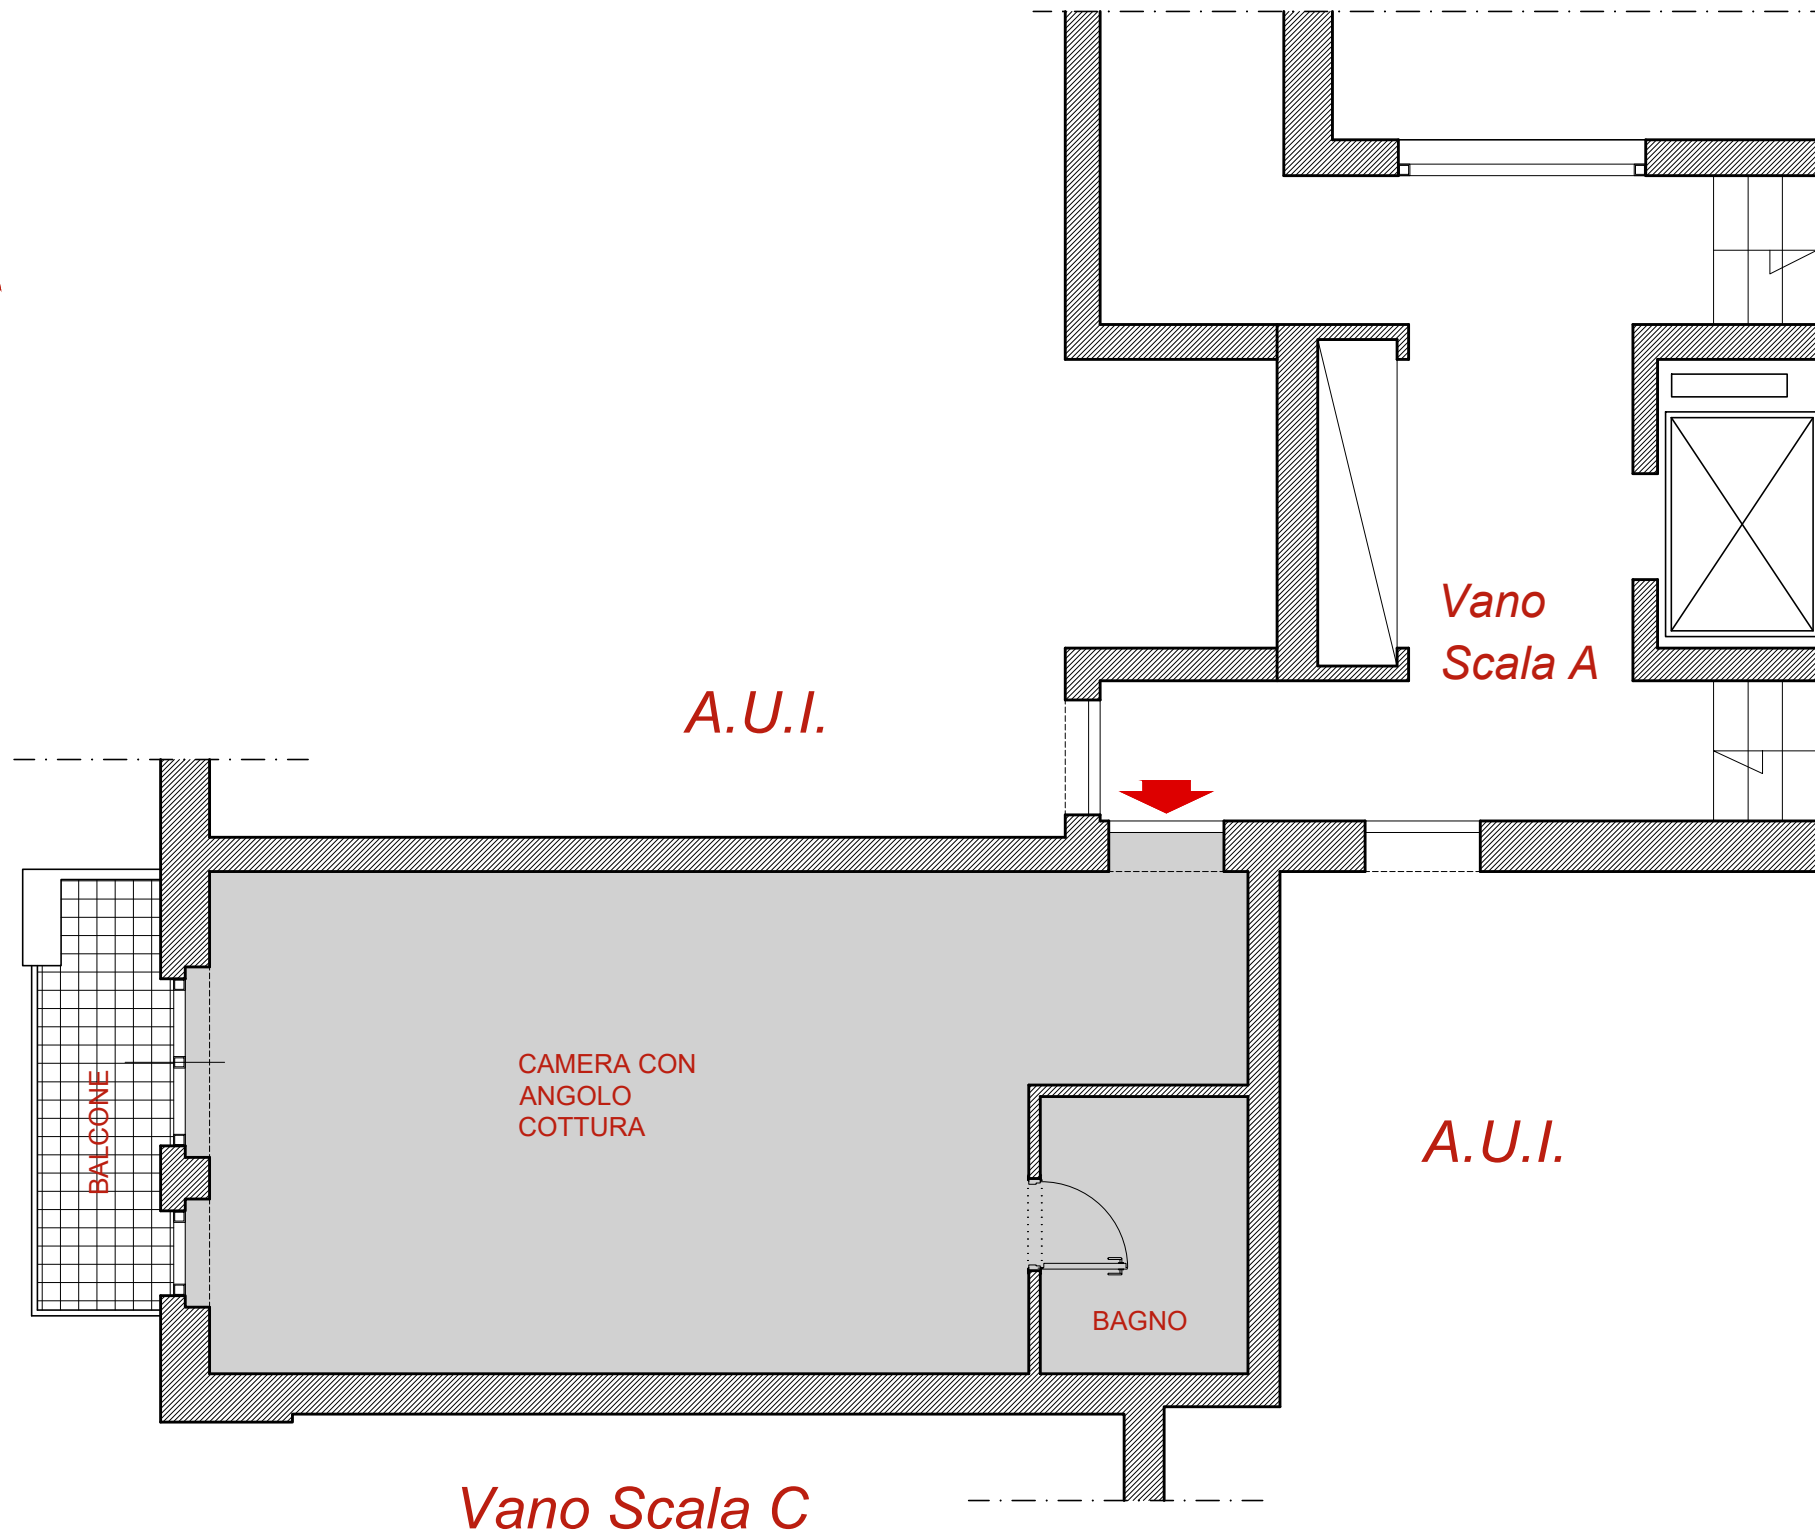

Arch. Sabina Morra per Mielì Case

CORTILE CONDOMINIALE

scala 1:100