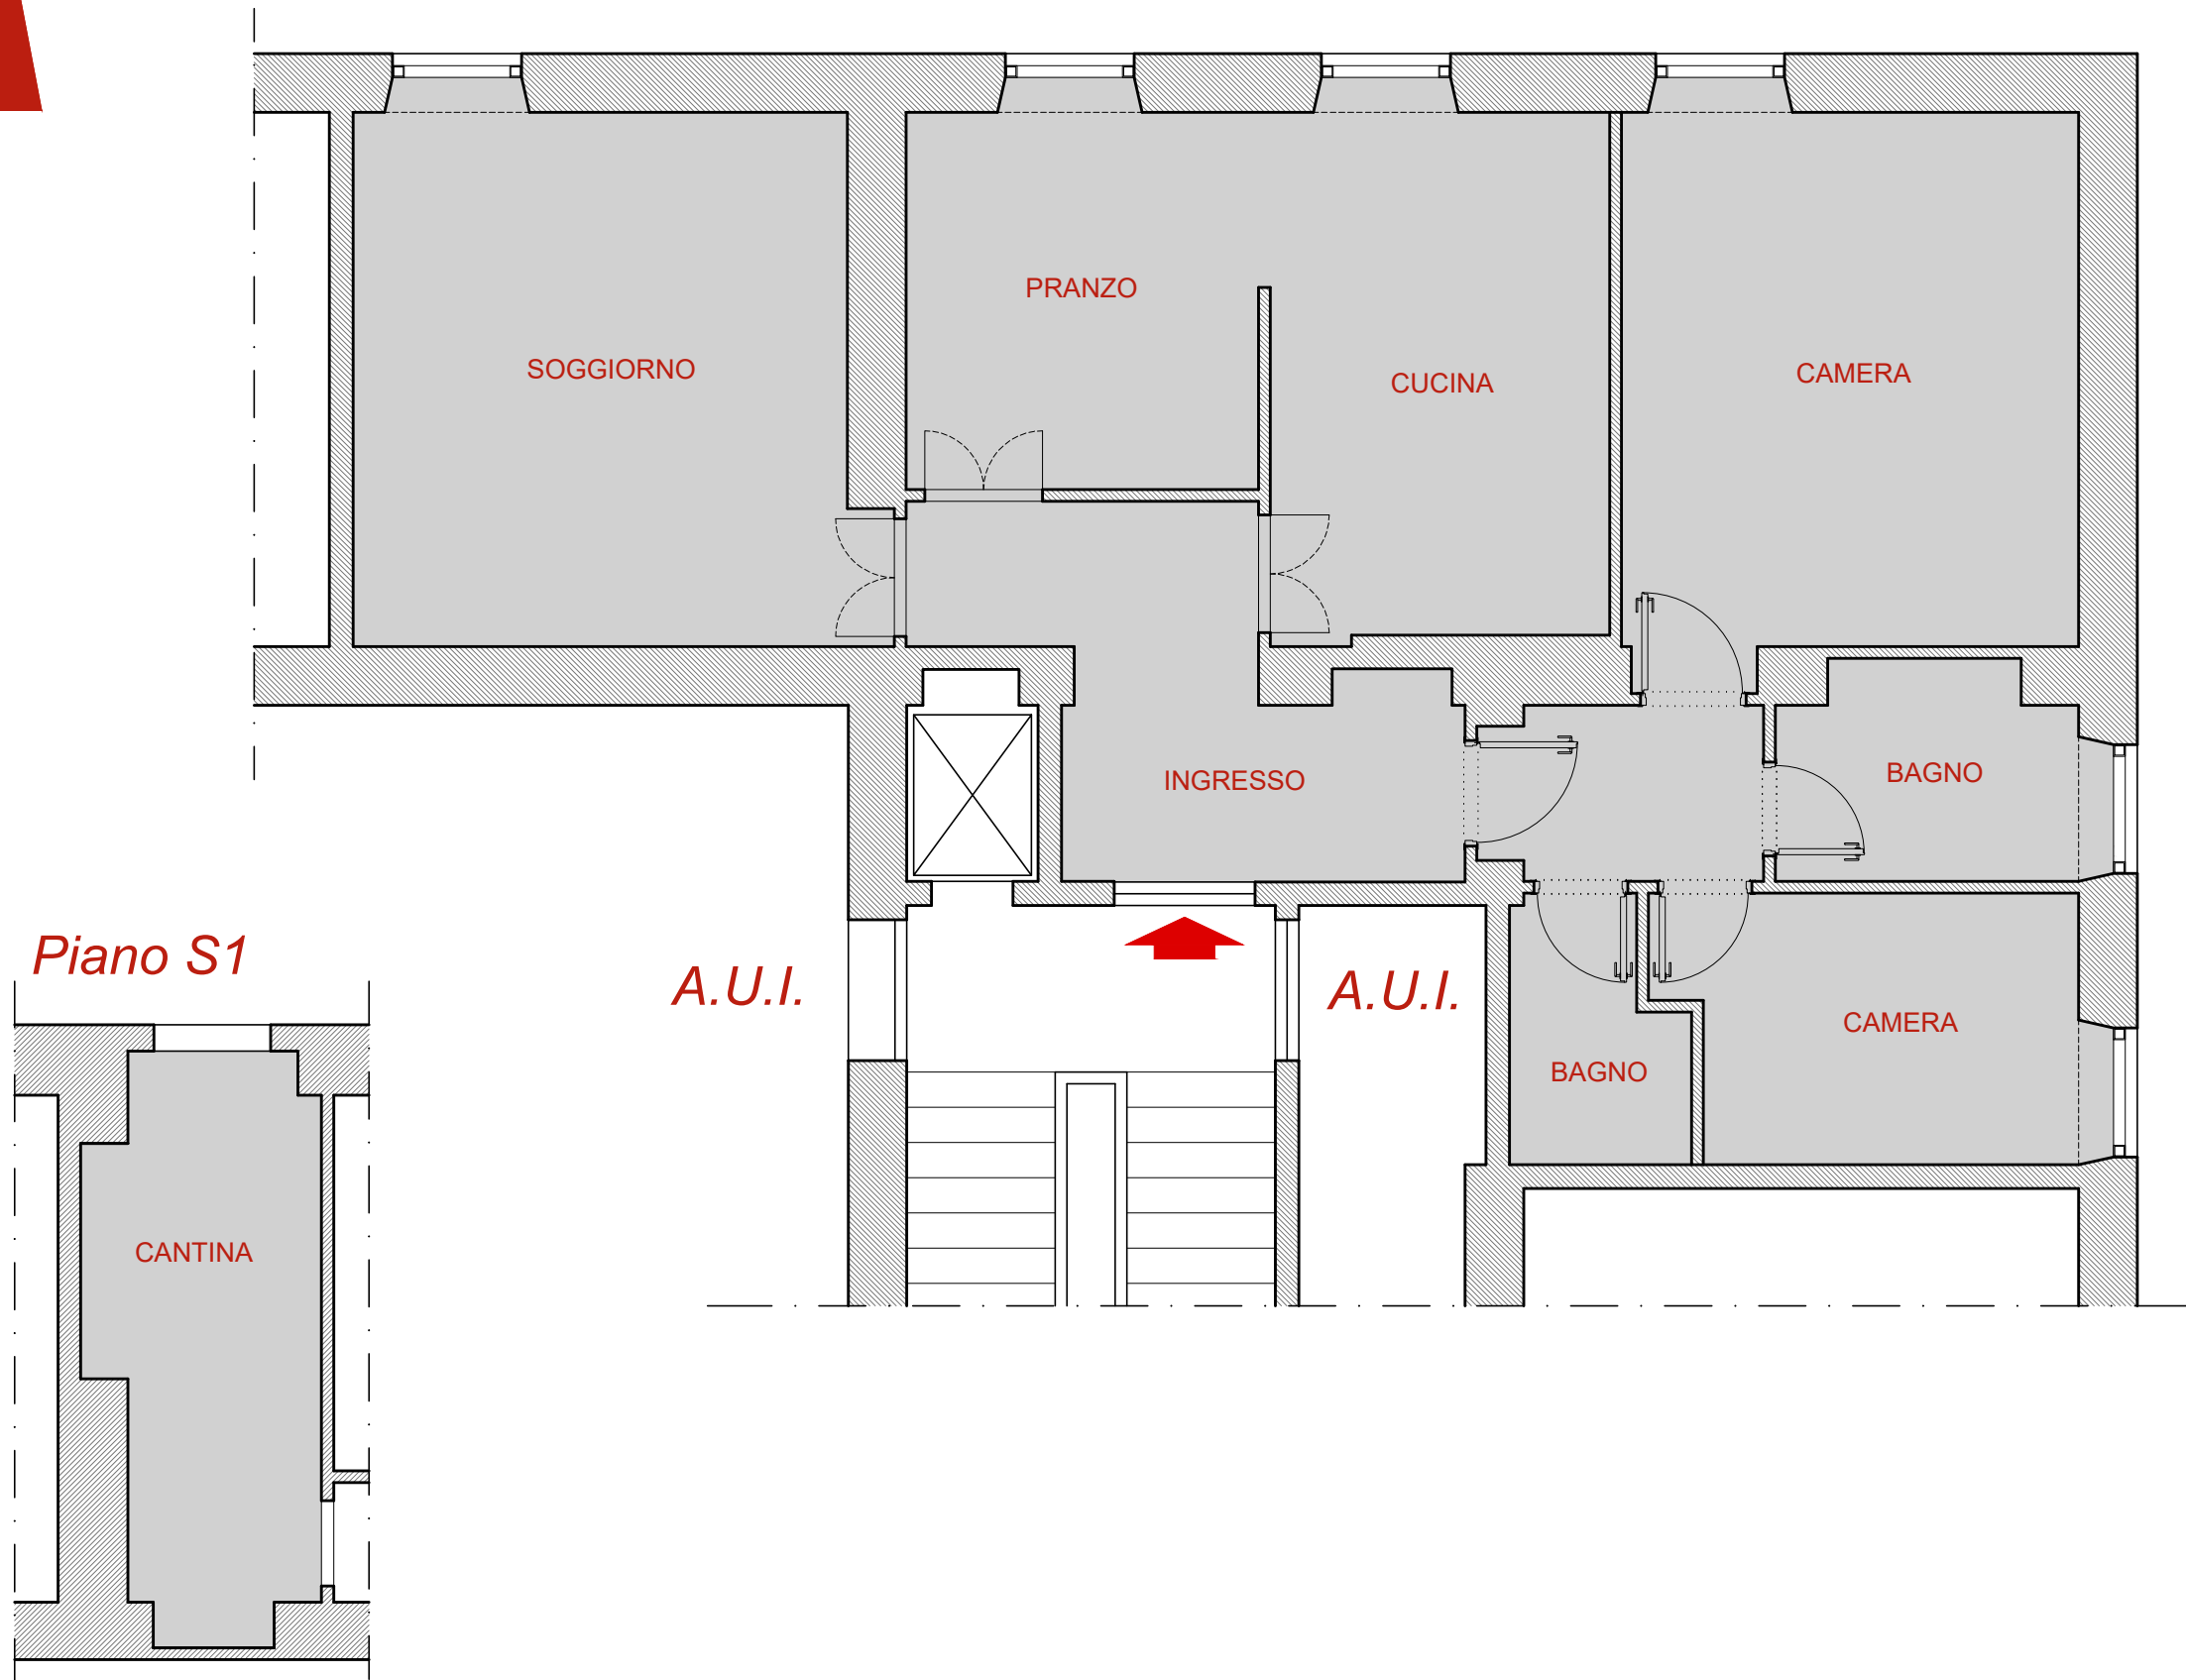

CORSO TRIESTE

Arch. Sabina Morra per Mieli Case

scala 1:100