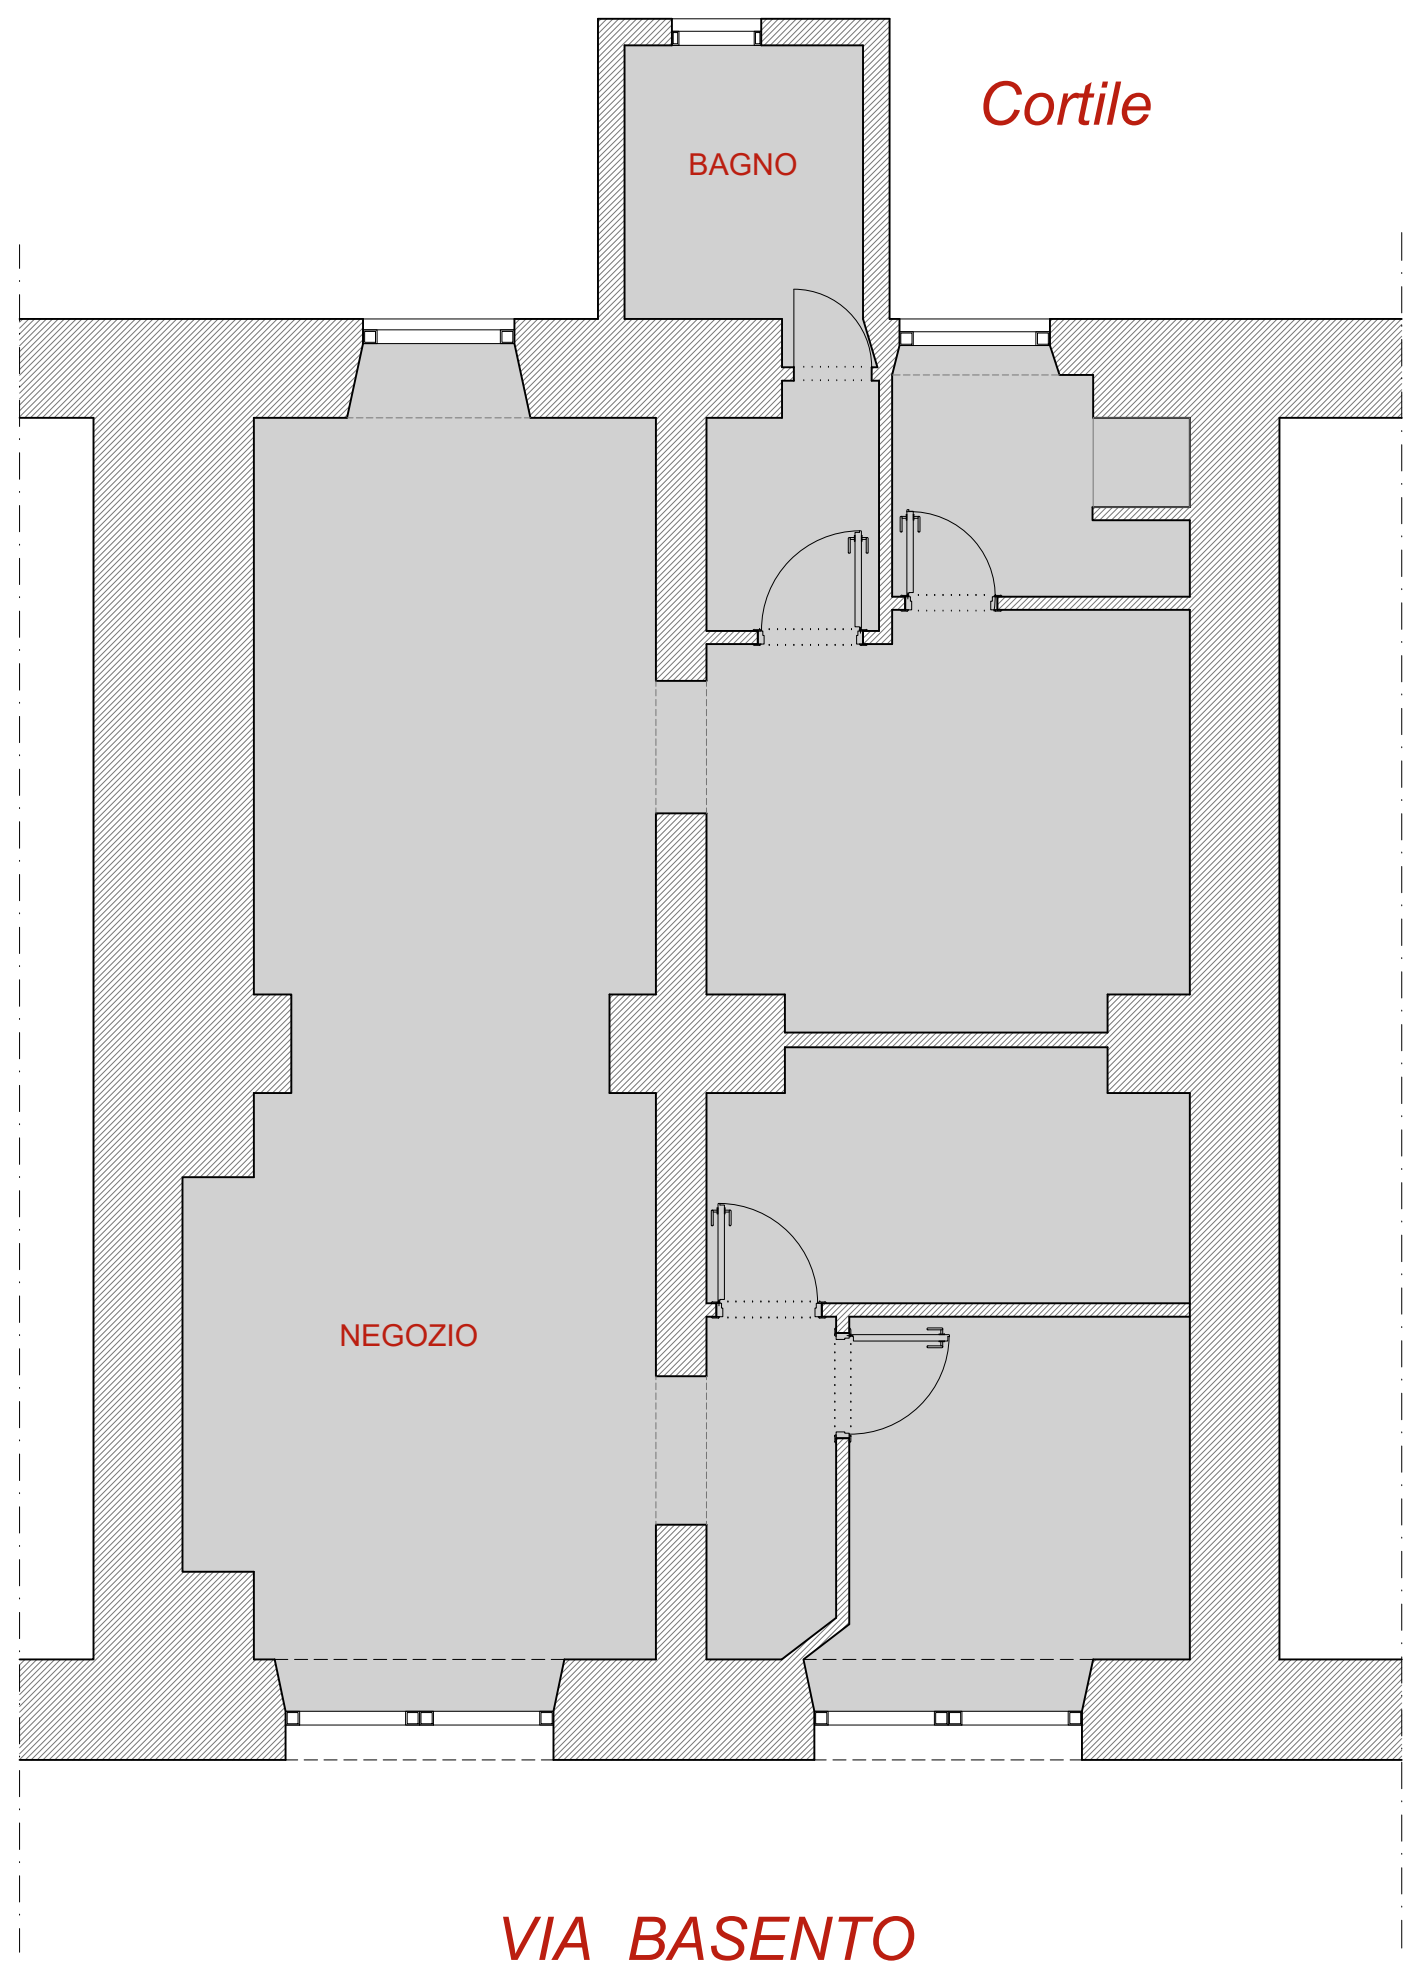

Arch. Sabina Morra per Mieli Case

scala 1:100