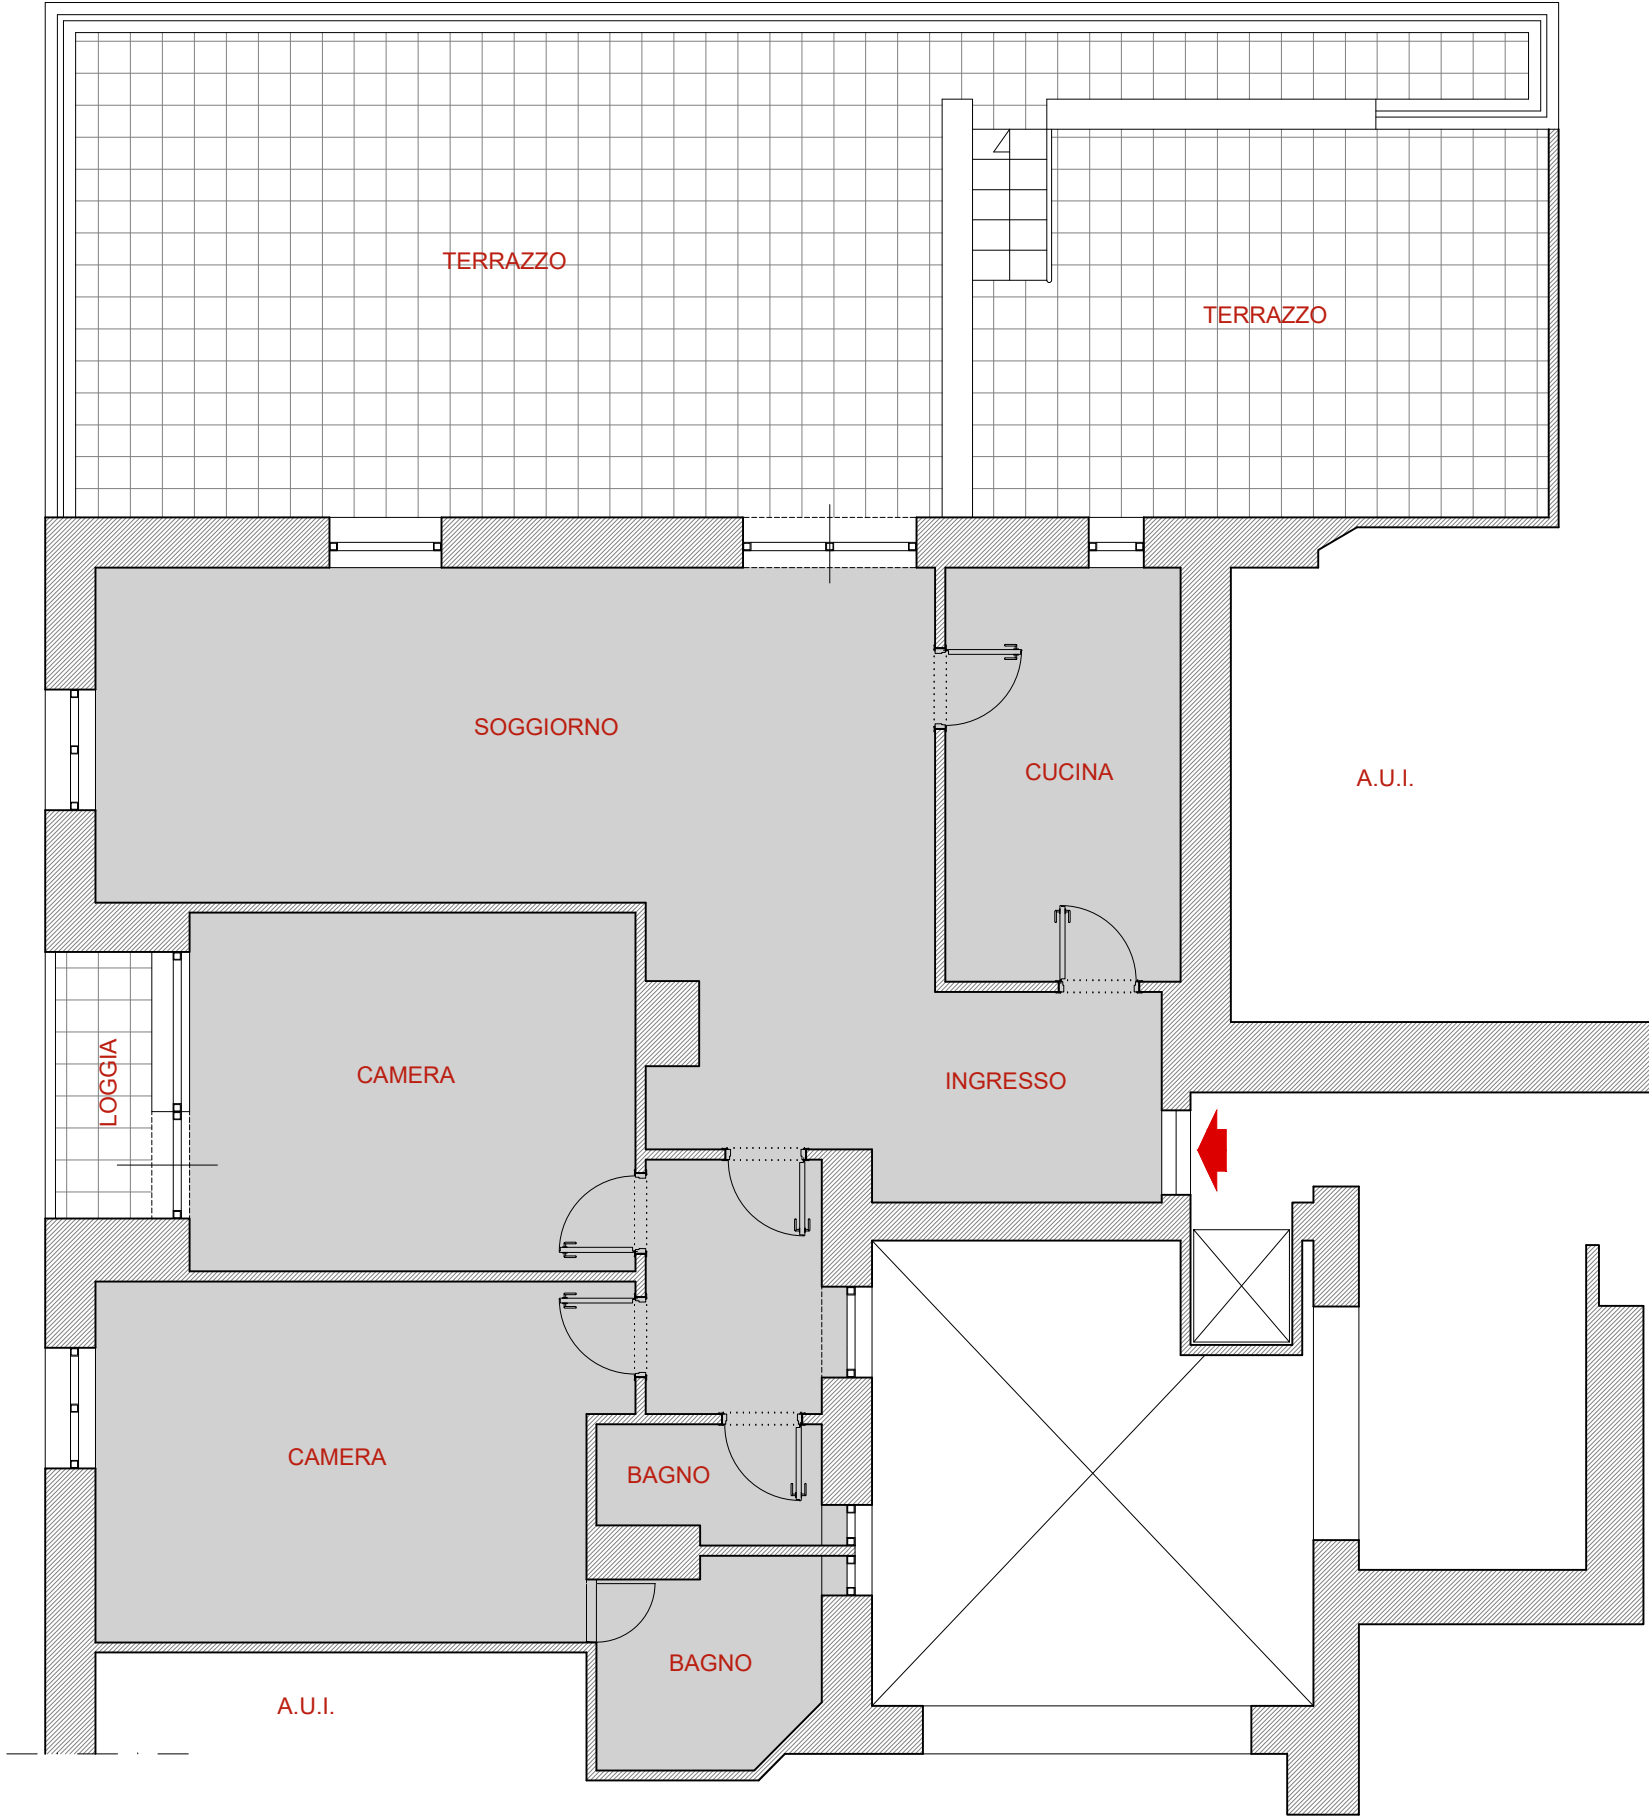

VIALE LIBIA

Arch. Sabina Morra per Mieli Case

scala 1:100