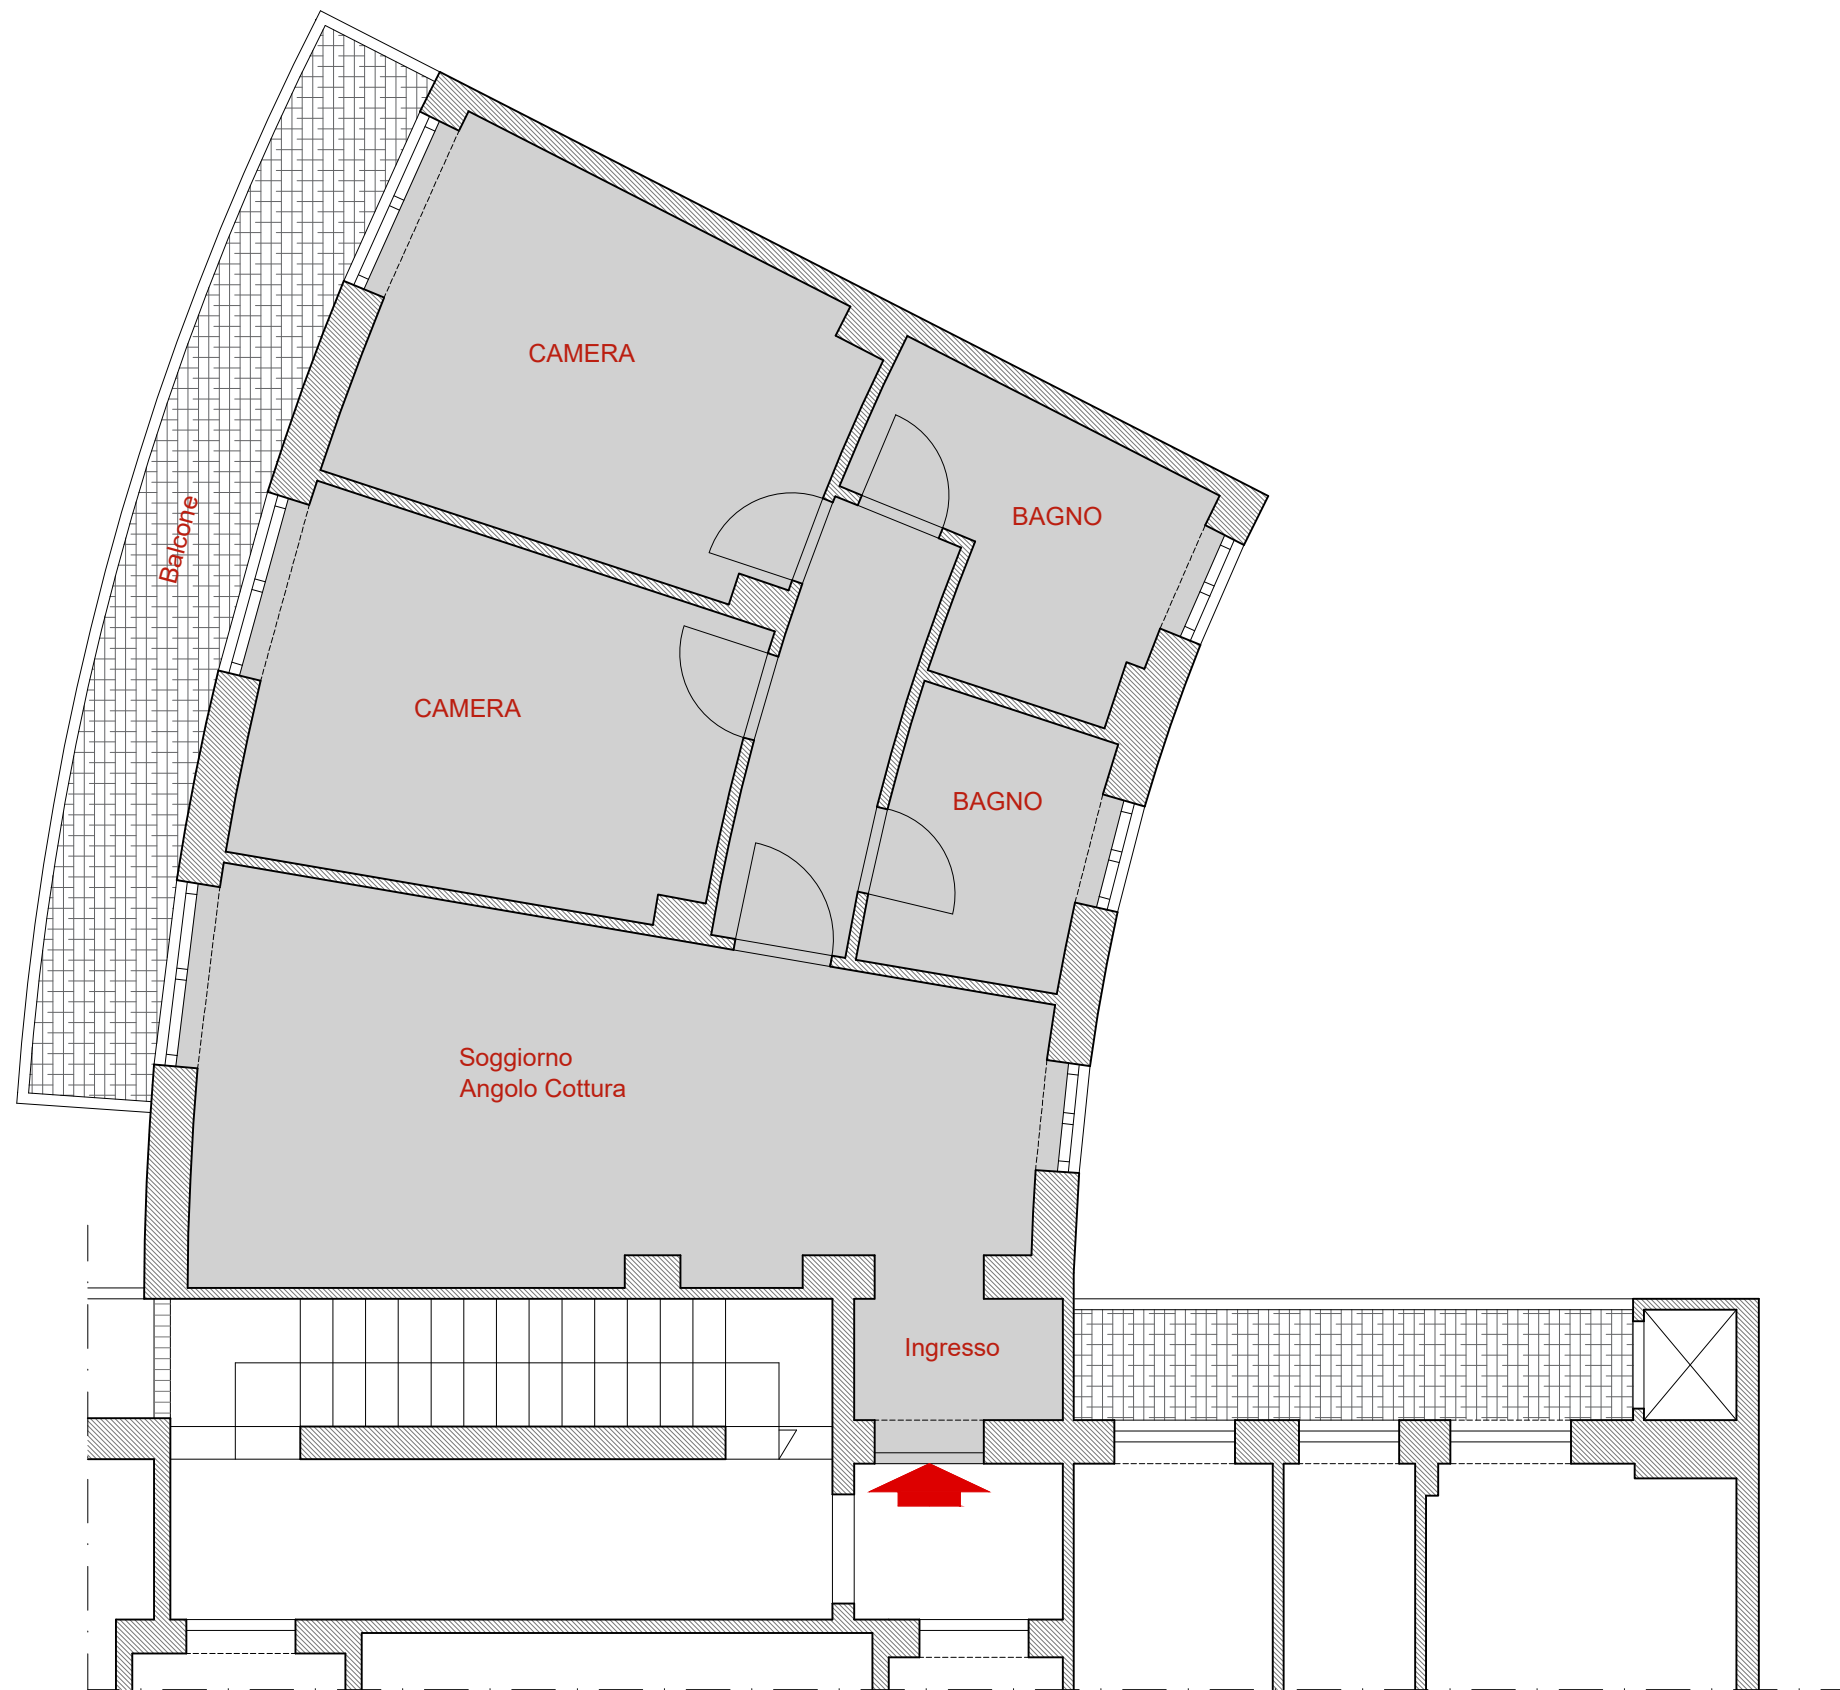

Arch. Sabina Morra per Mieli Case

scala 1:100