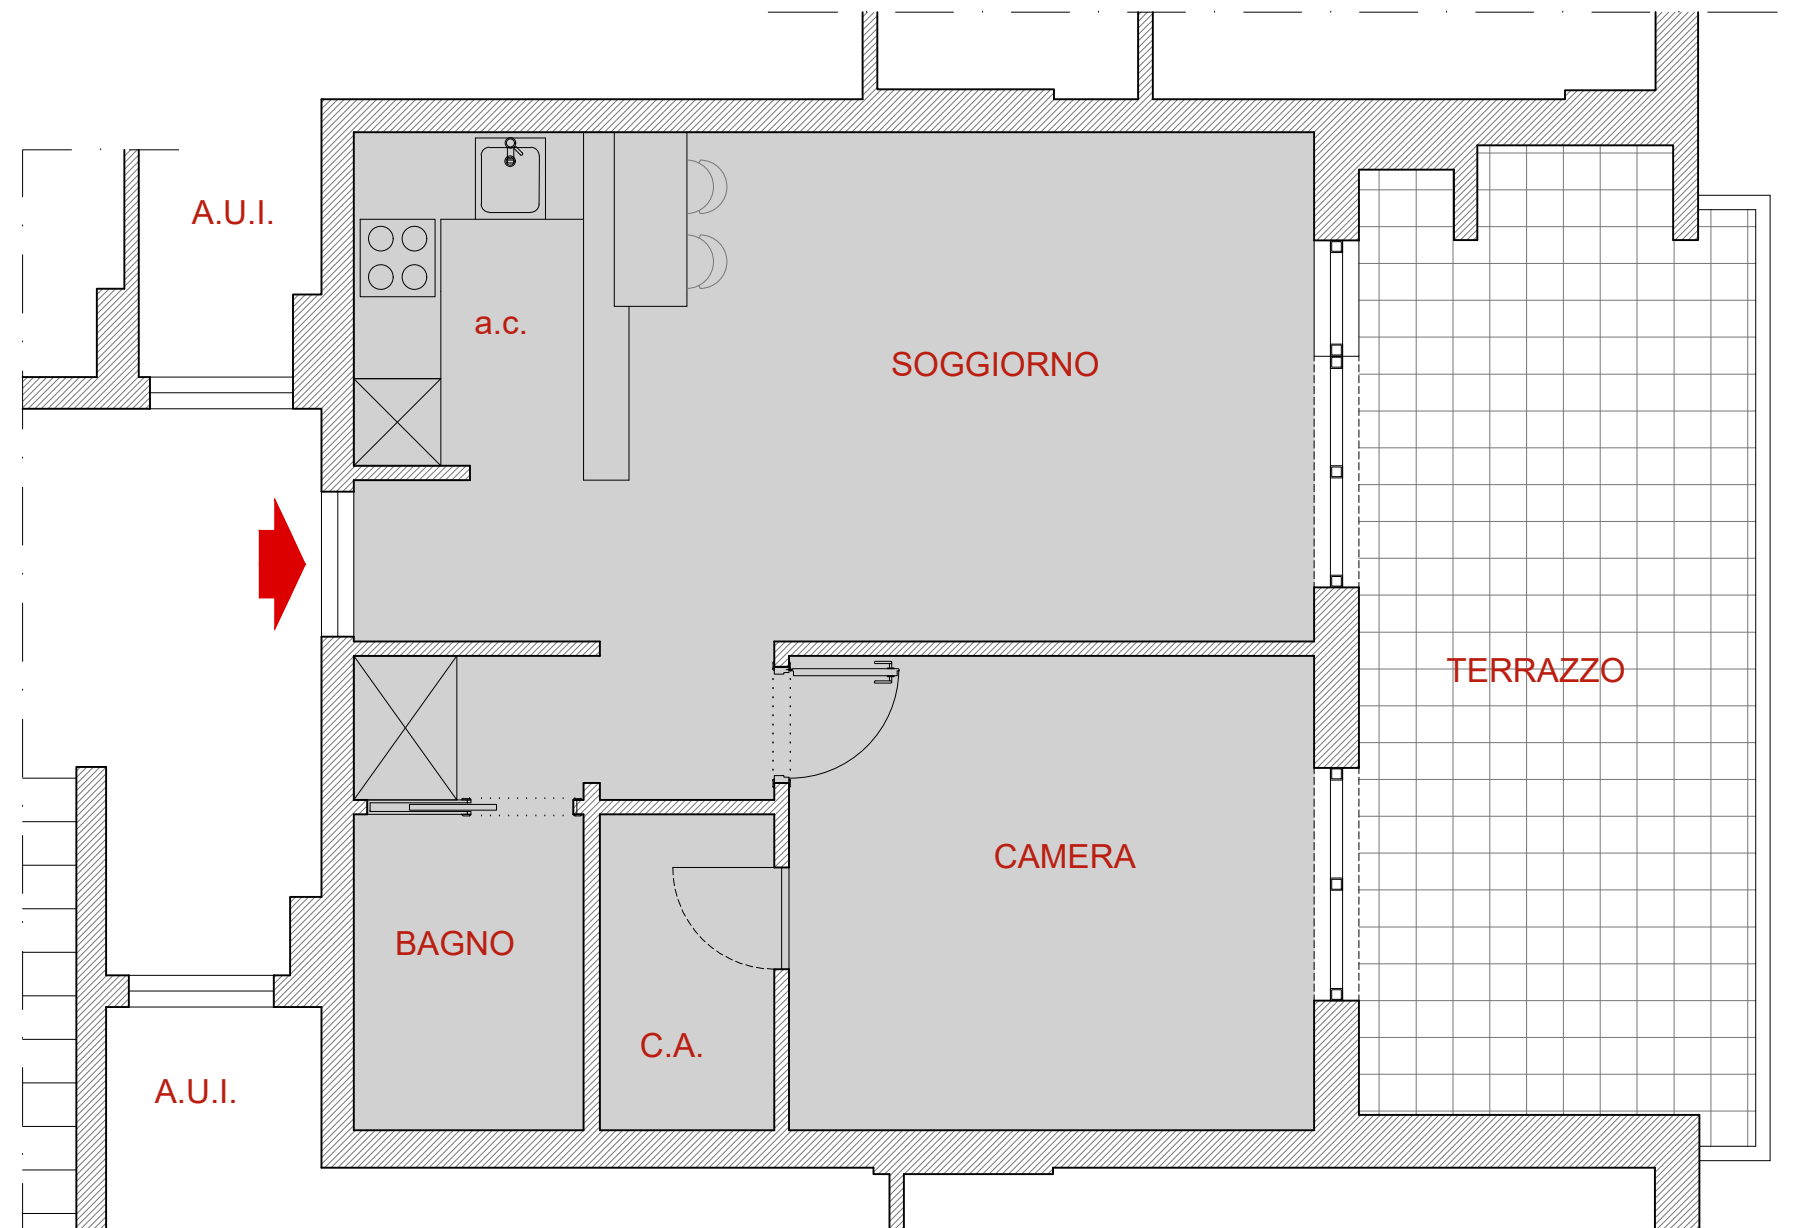

Arch. Sabina Morra per Mieli Case

scala 1:100