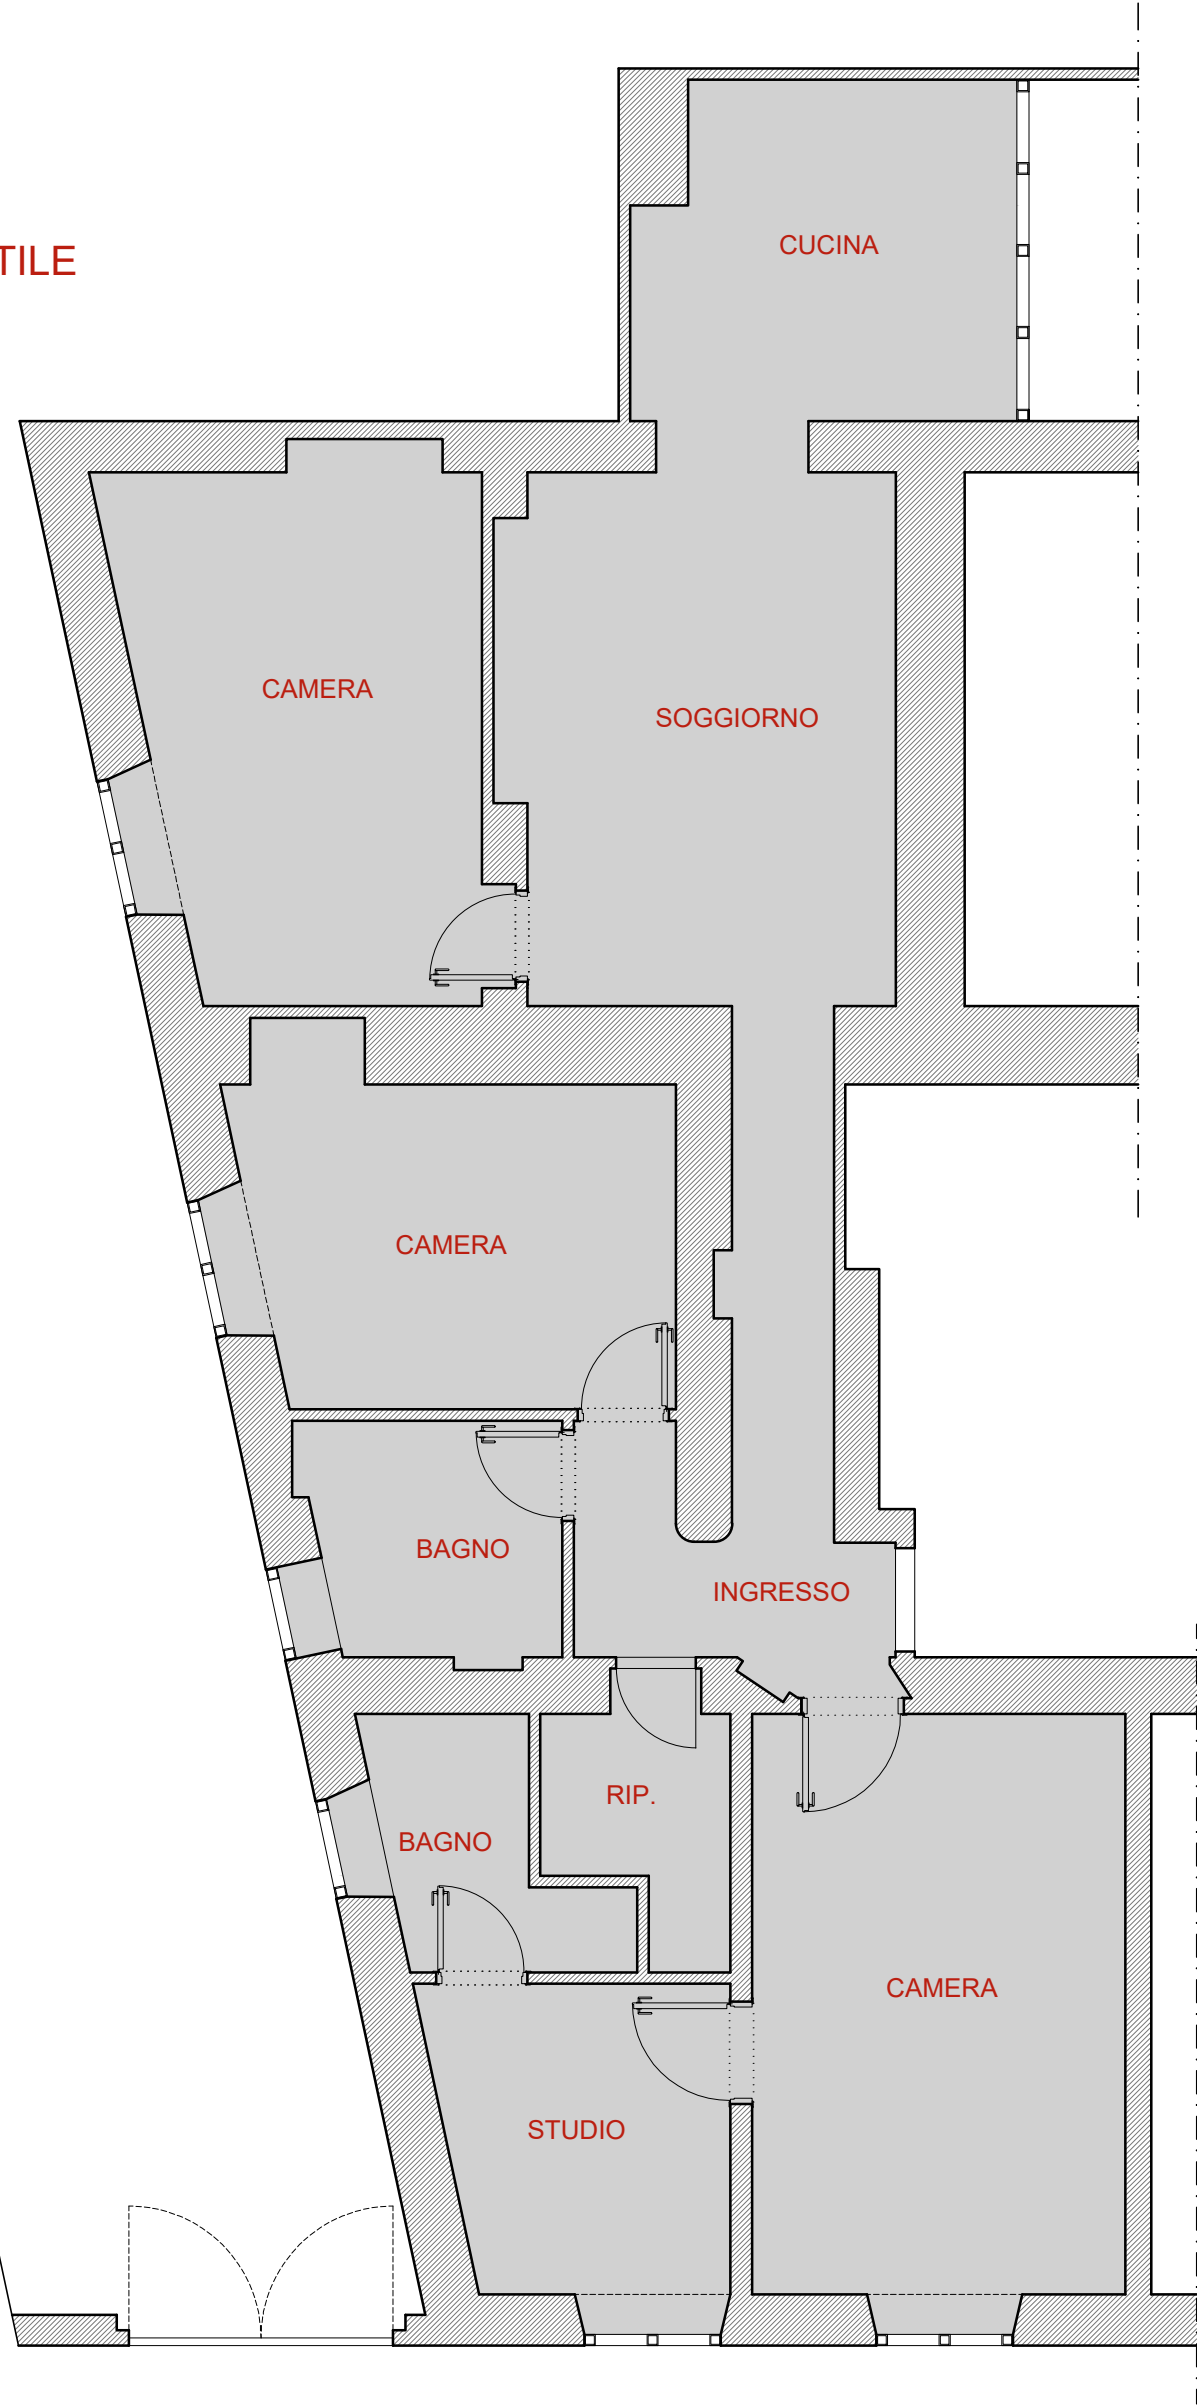

CORTILE

Vicolo D'Orfeo

Arch. Sabina Morra per Mielì Case

scala 1:100