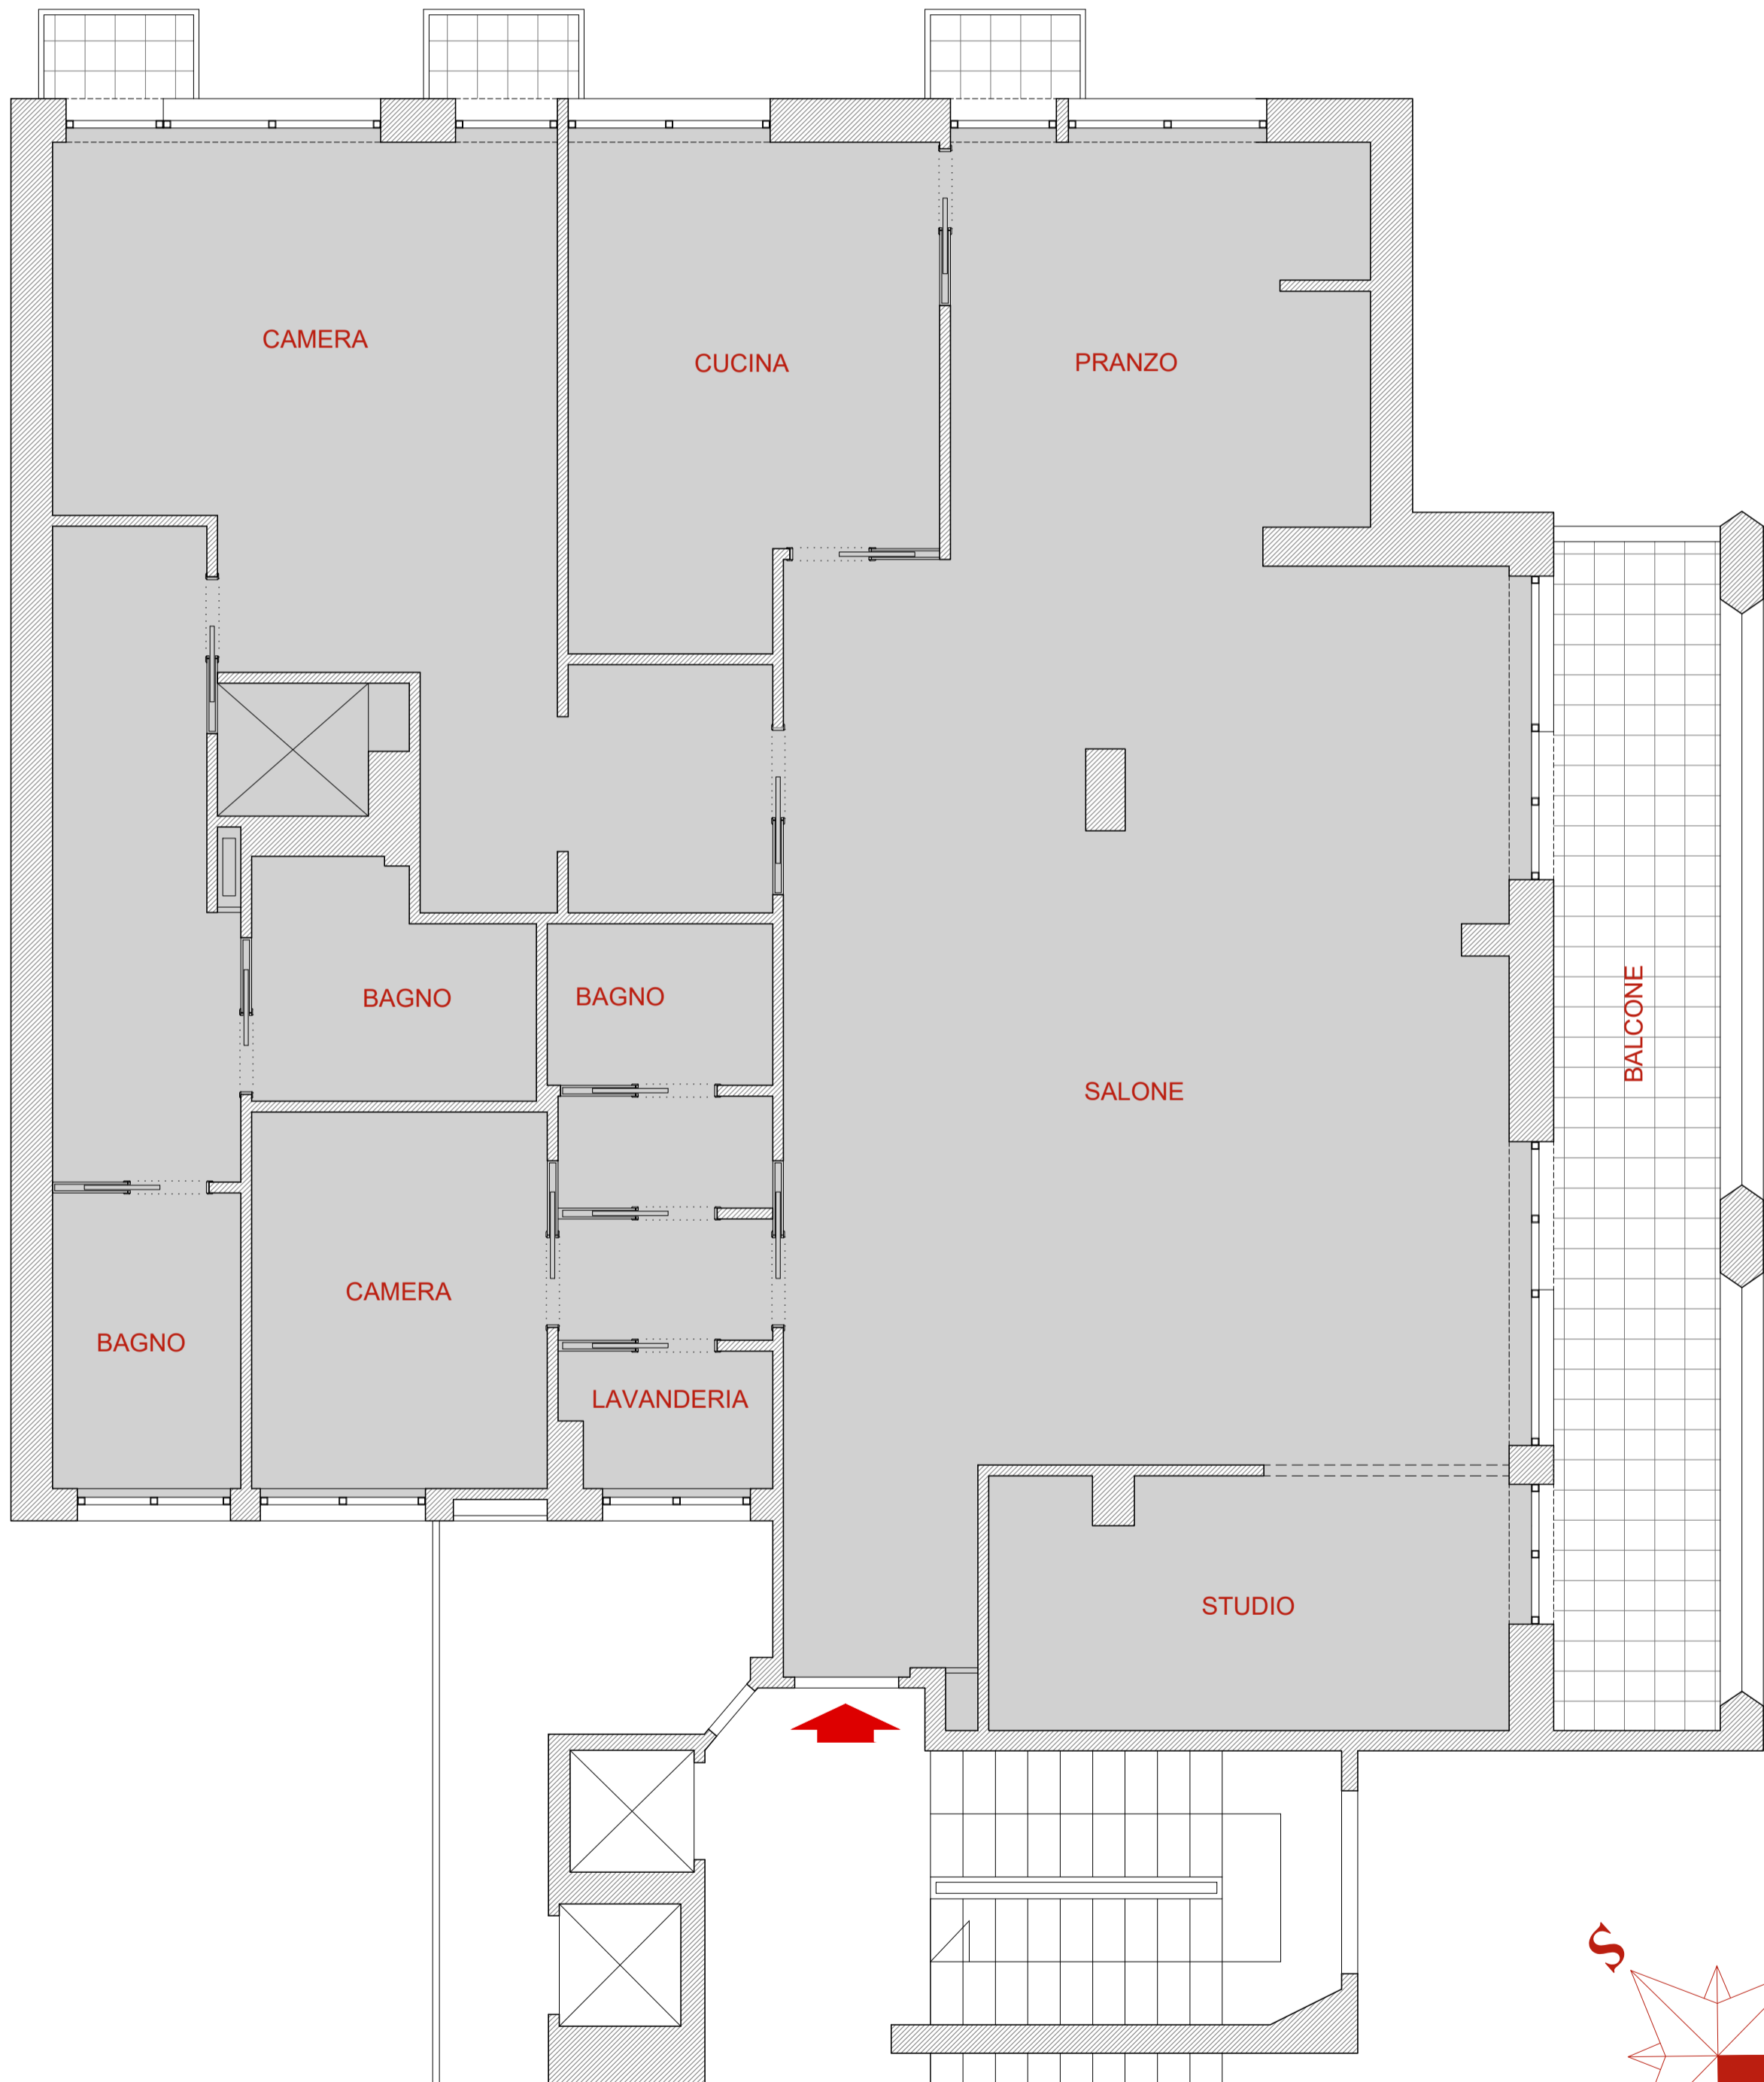

Arch. Sabina Morra per Mieli Case

LARGO MESSICO

scala 1:100