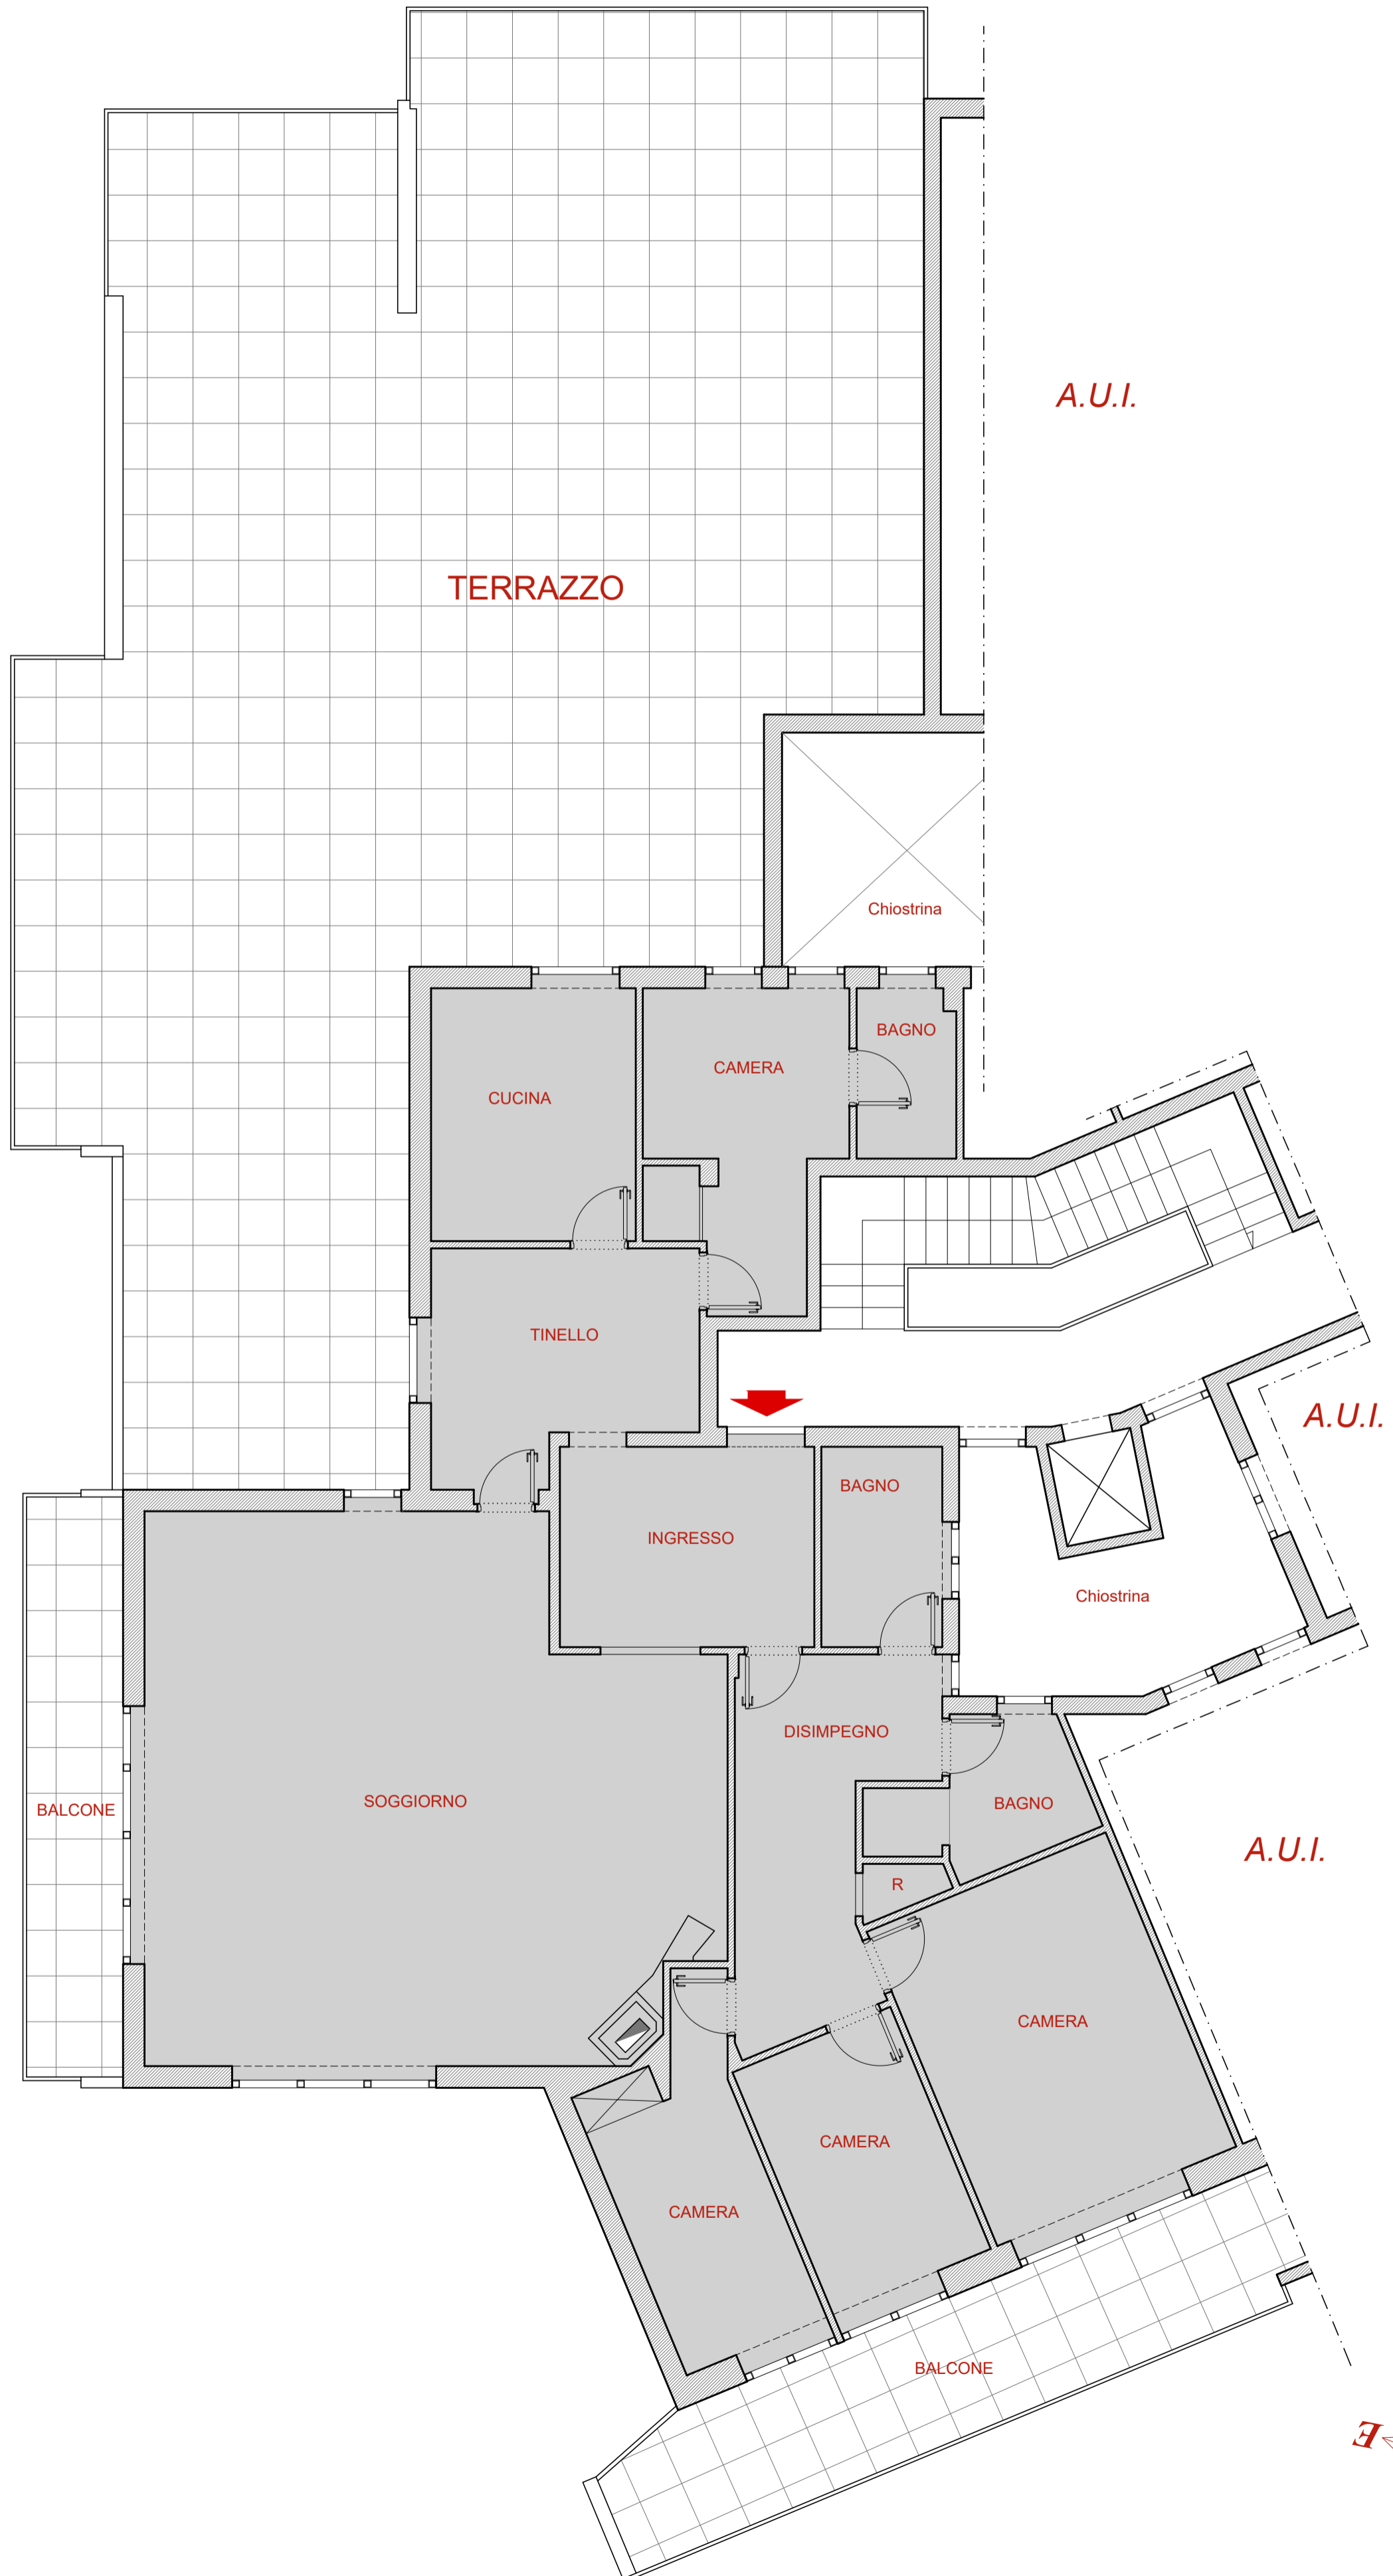

DISTACCO CONDOMINIALE

Arch. Sabina Morra per Mieli Case

scala 1:100