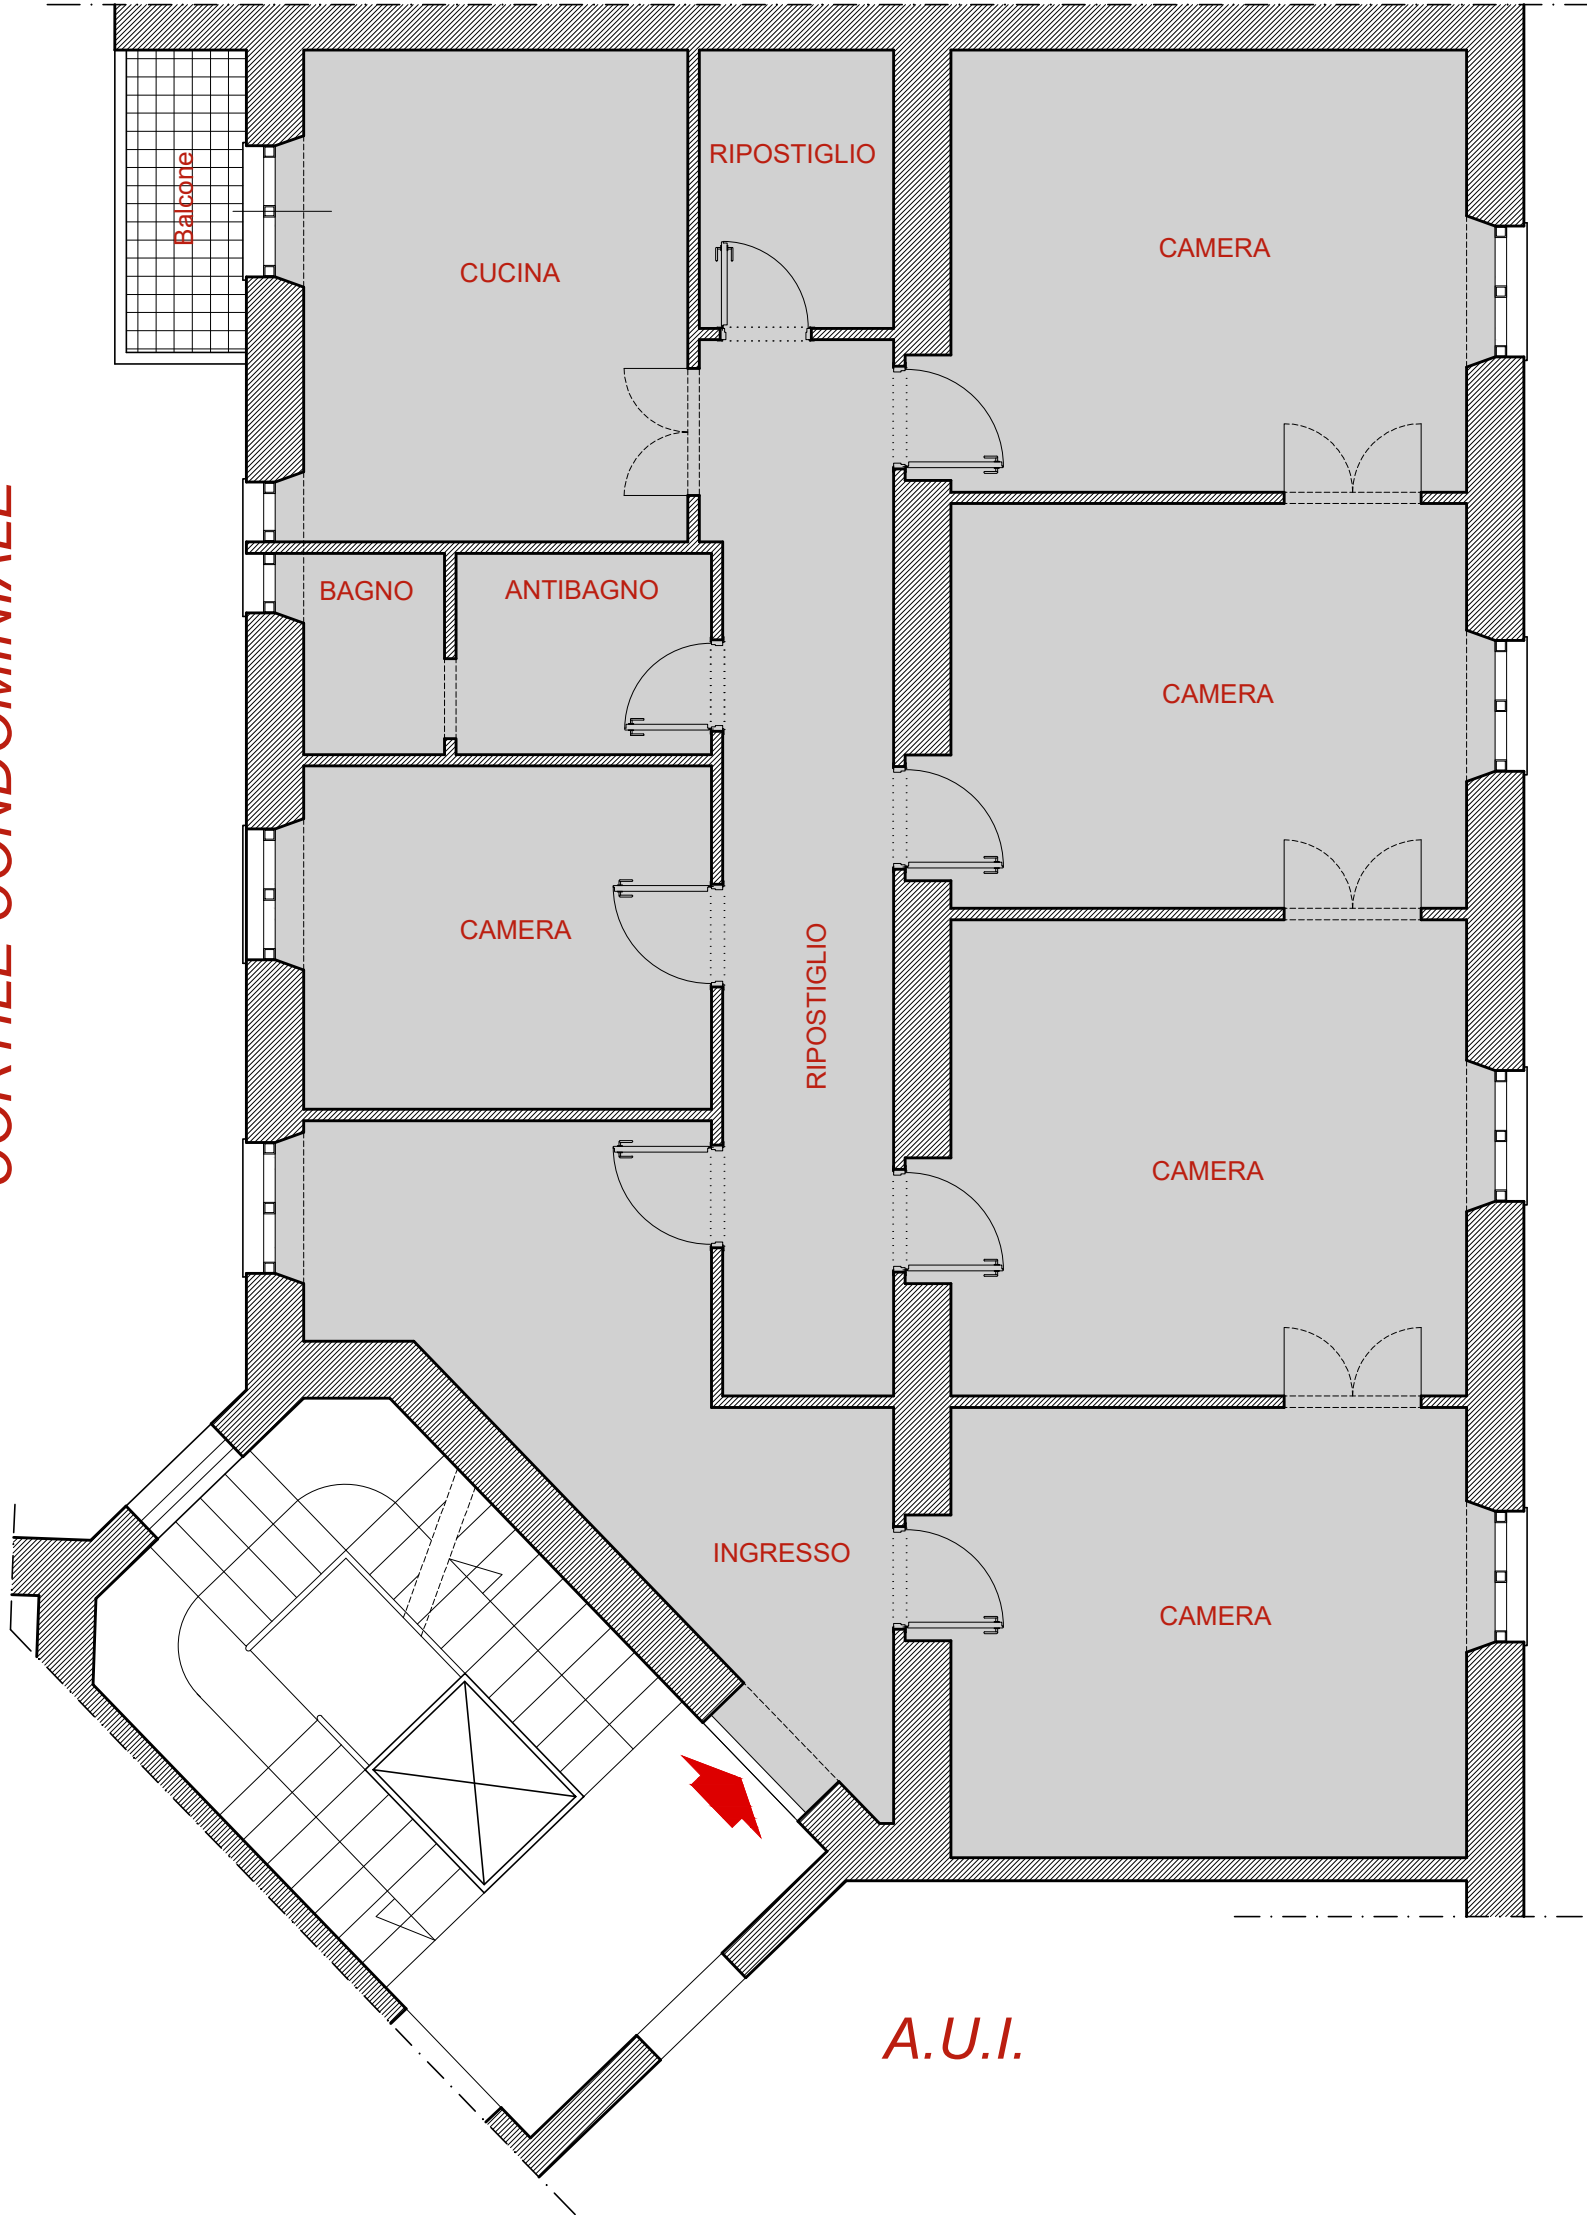

Arch. Sabina Morra per Mieli Case

CORTILE CONDOMINIALE

VIA SALARIA

scala 1:100