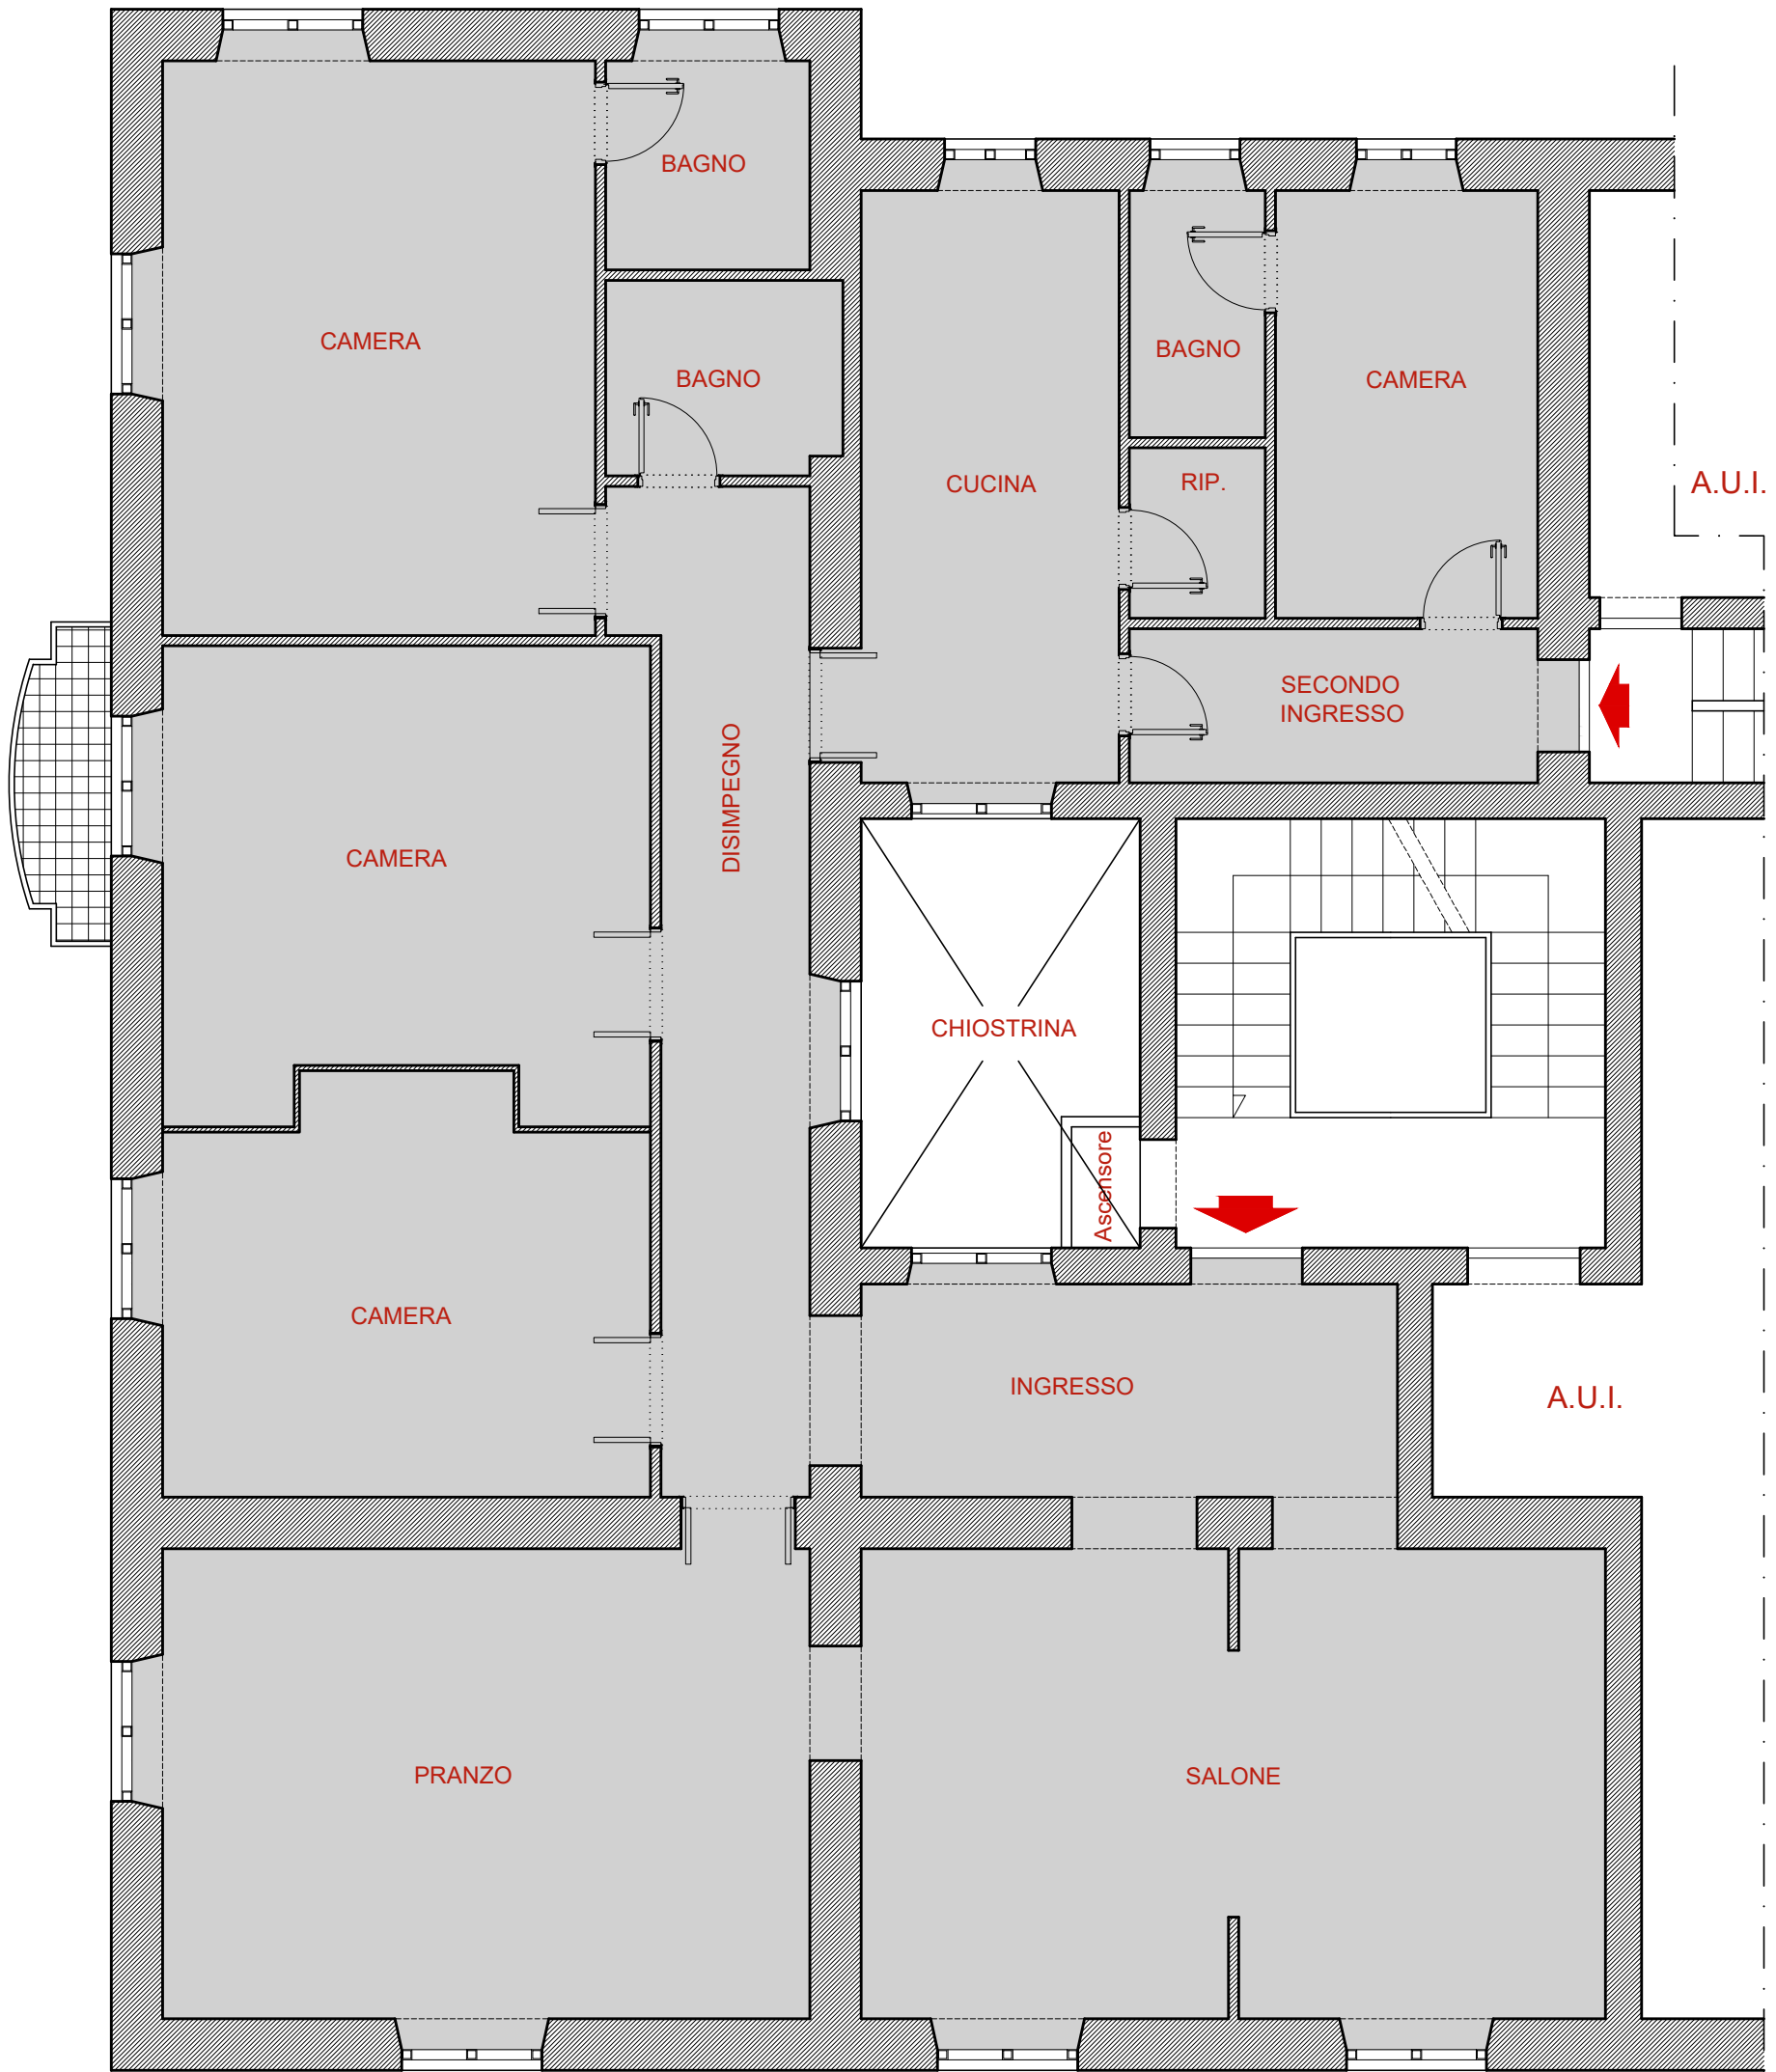

Arch. Sabina Morra per Mieli Case

scala 1:100