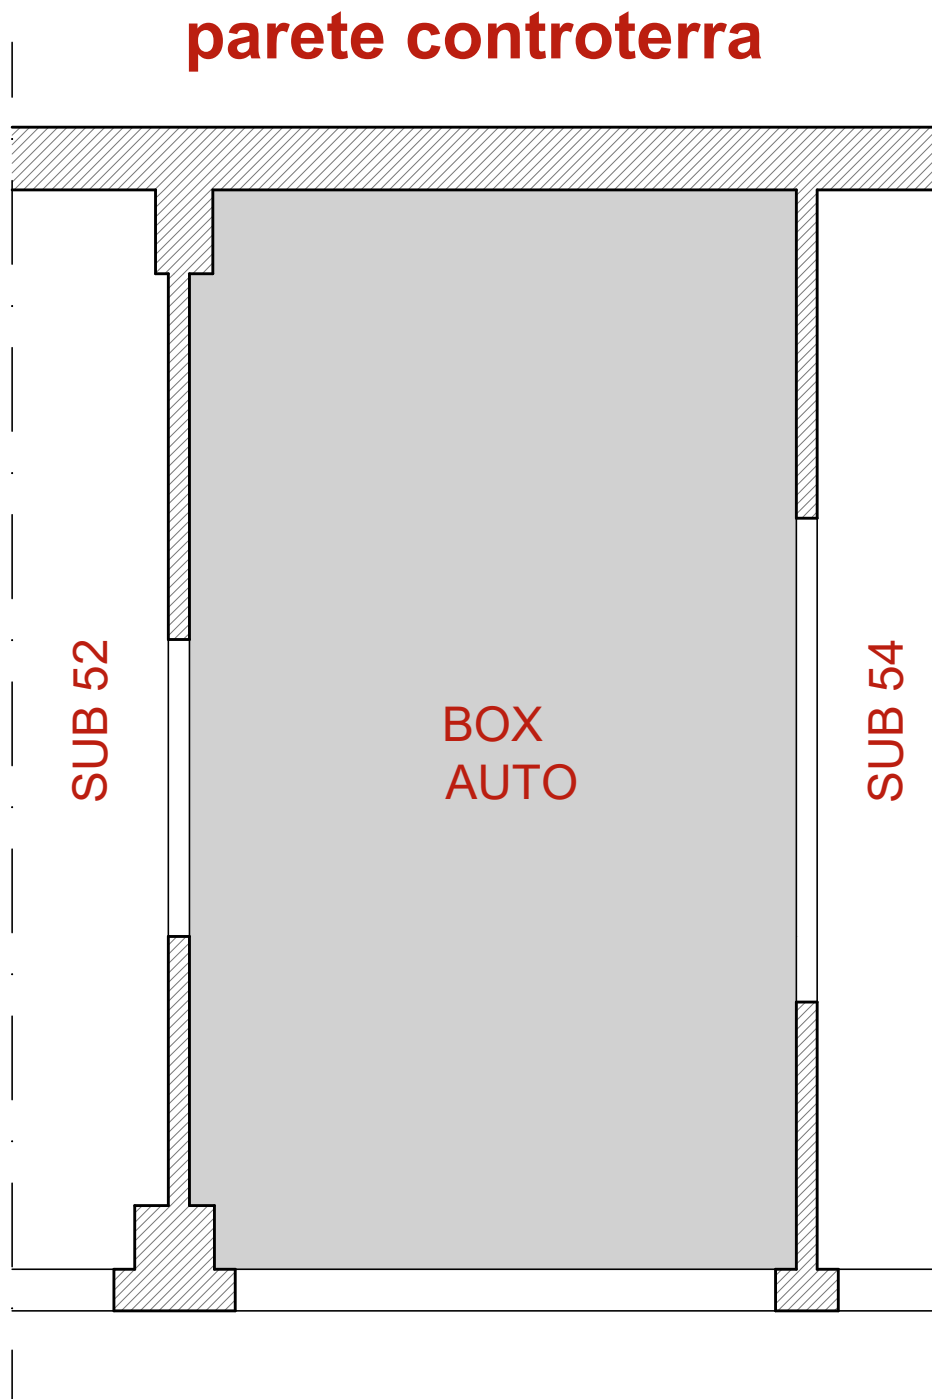

Arch. Sabina Morra per Mieli Case

scala 1:100