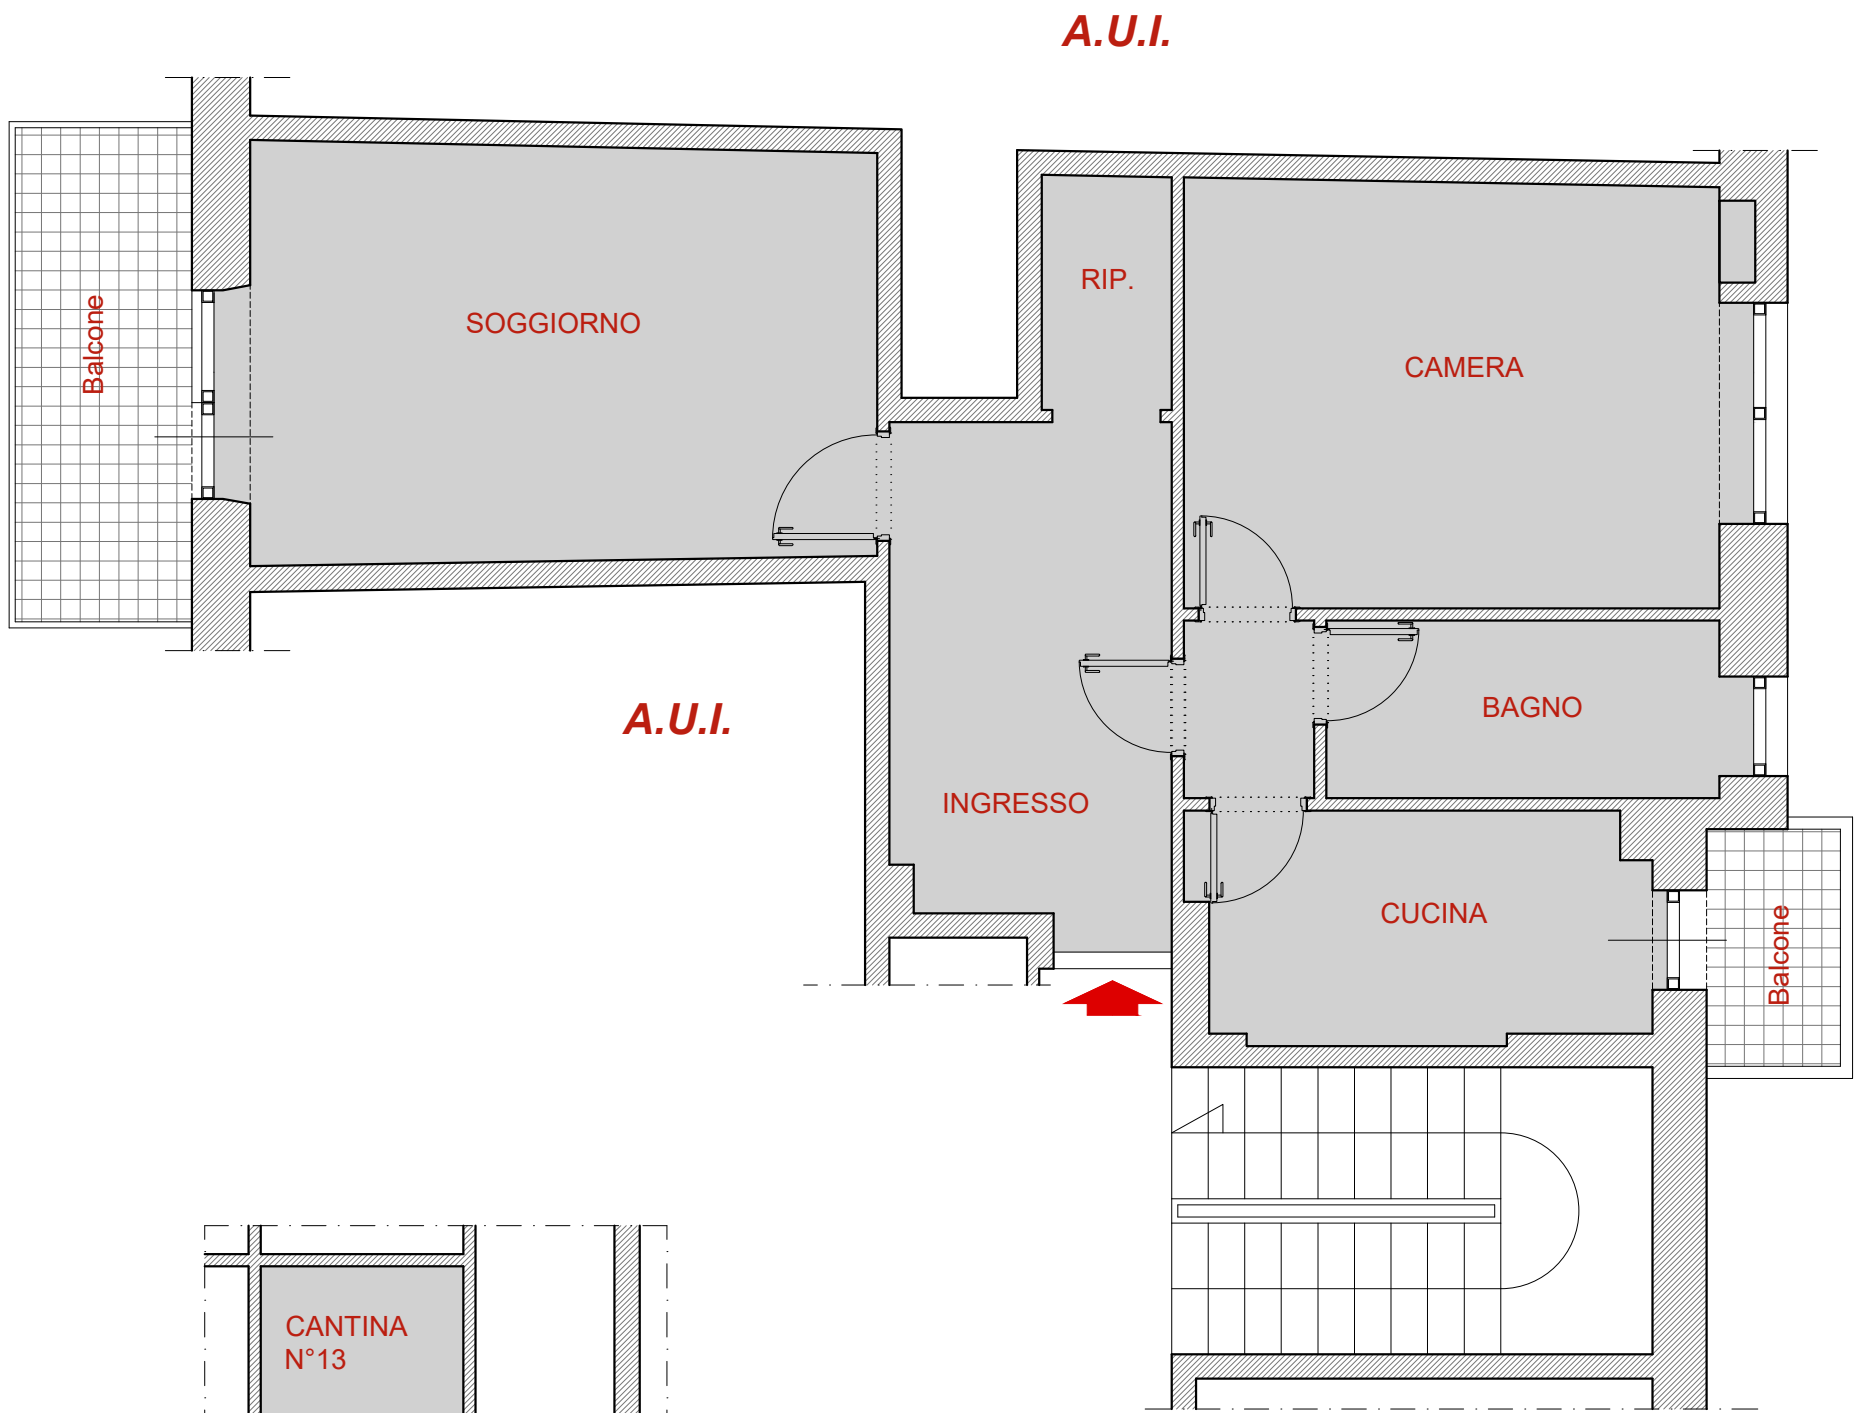

Via Lago Tana

Arch. Sabina Morra per Mielì Case

scala 1:100