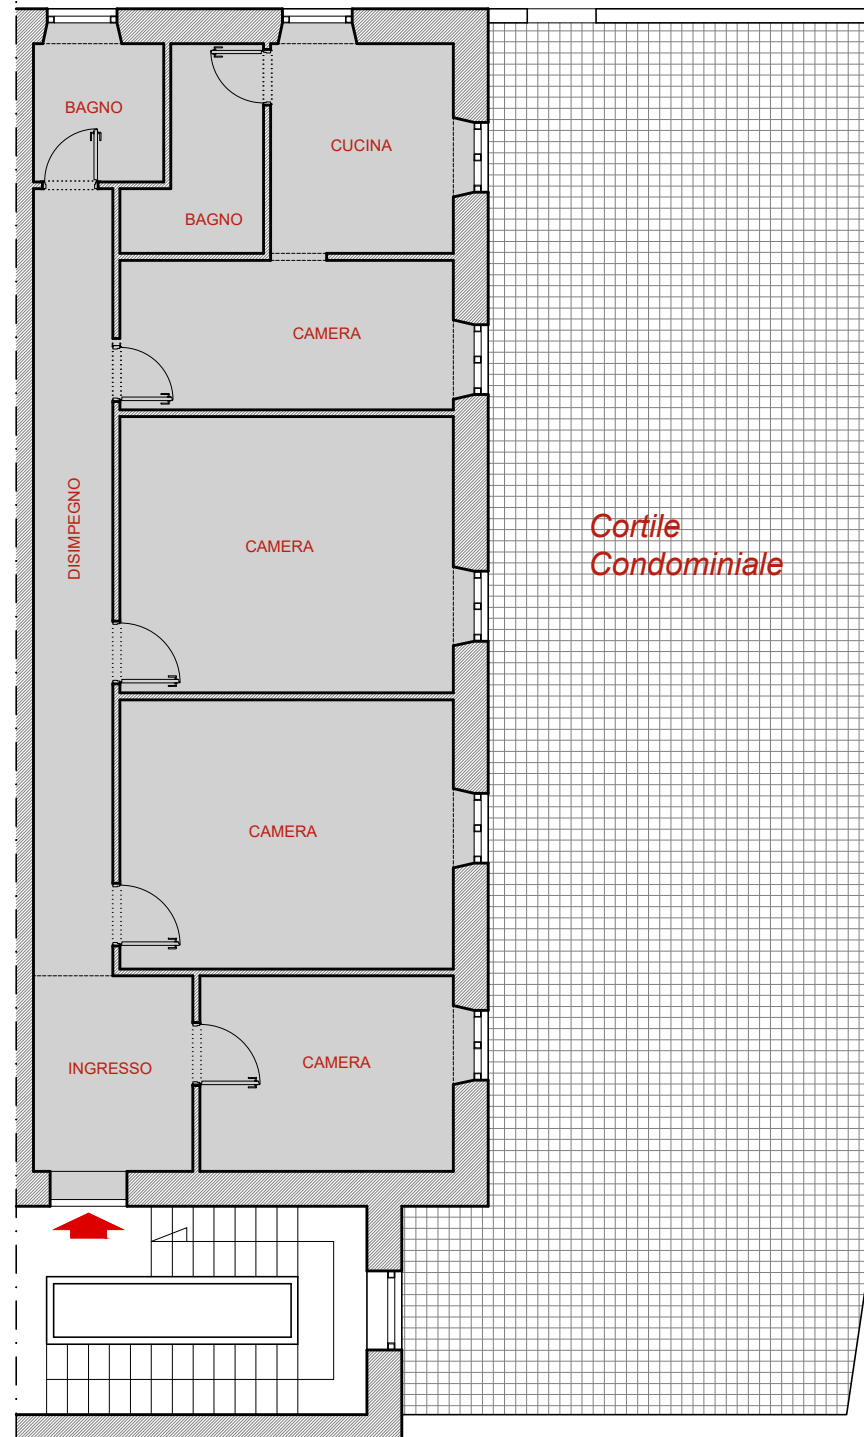

VIA FUCINO

Arch. Sabina Morra per Mielì Case

scala 1:100