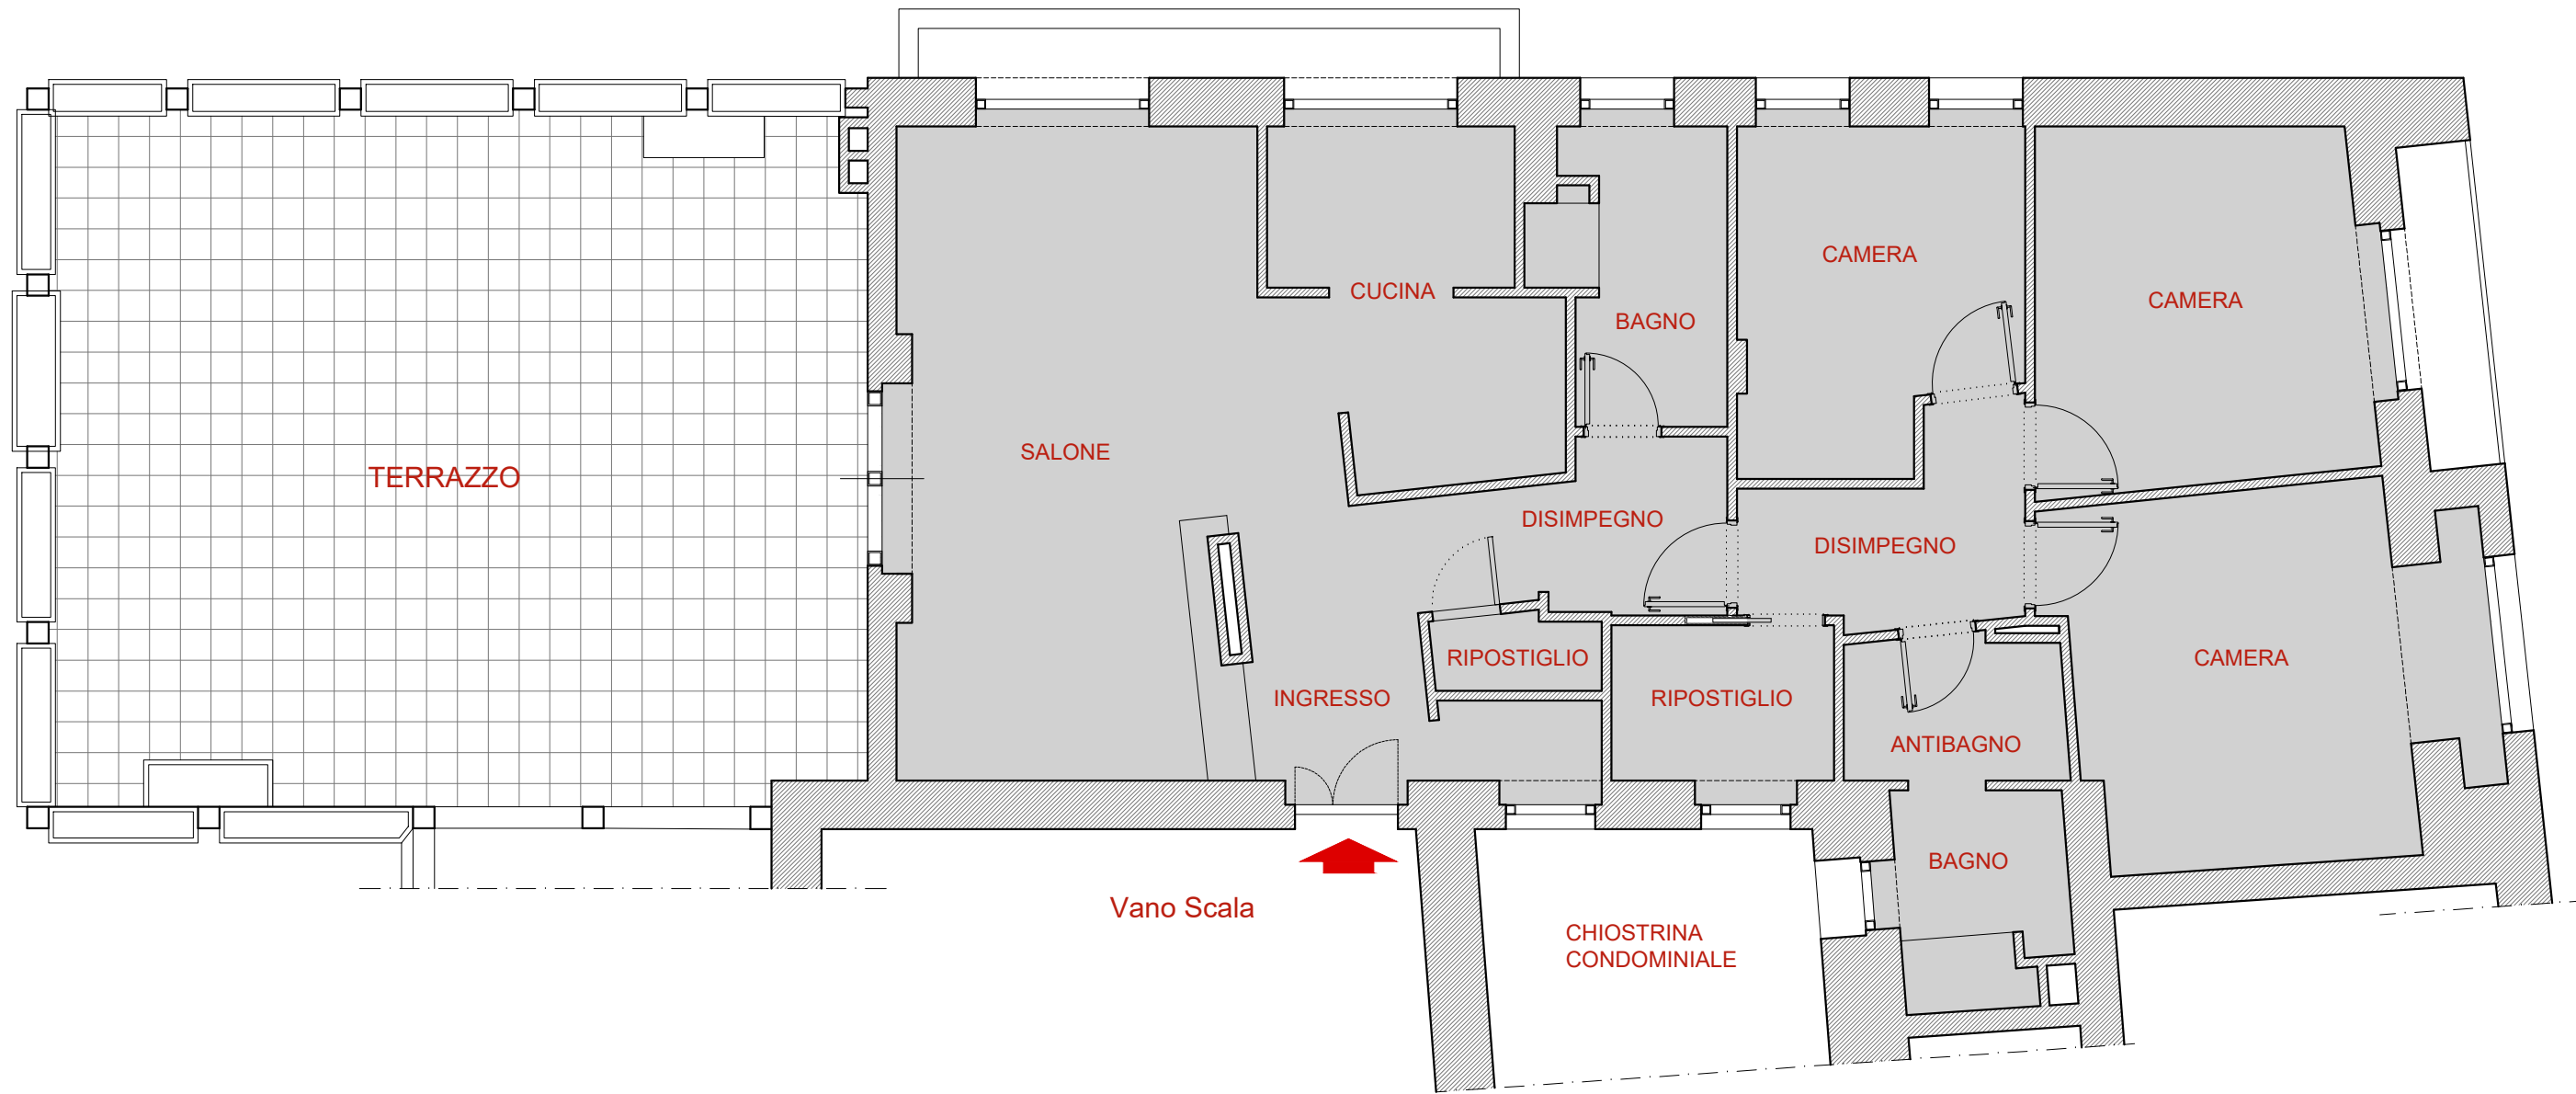

Arch. Sabina Morra per Mieli Case

scala 1:100