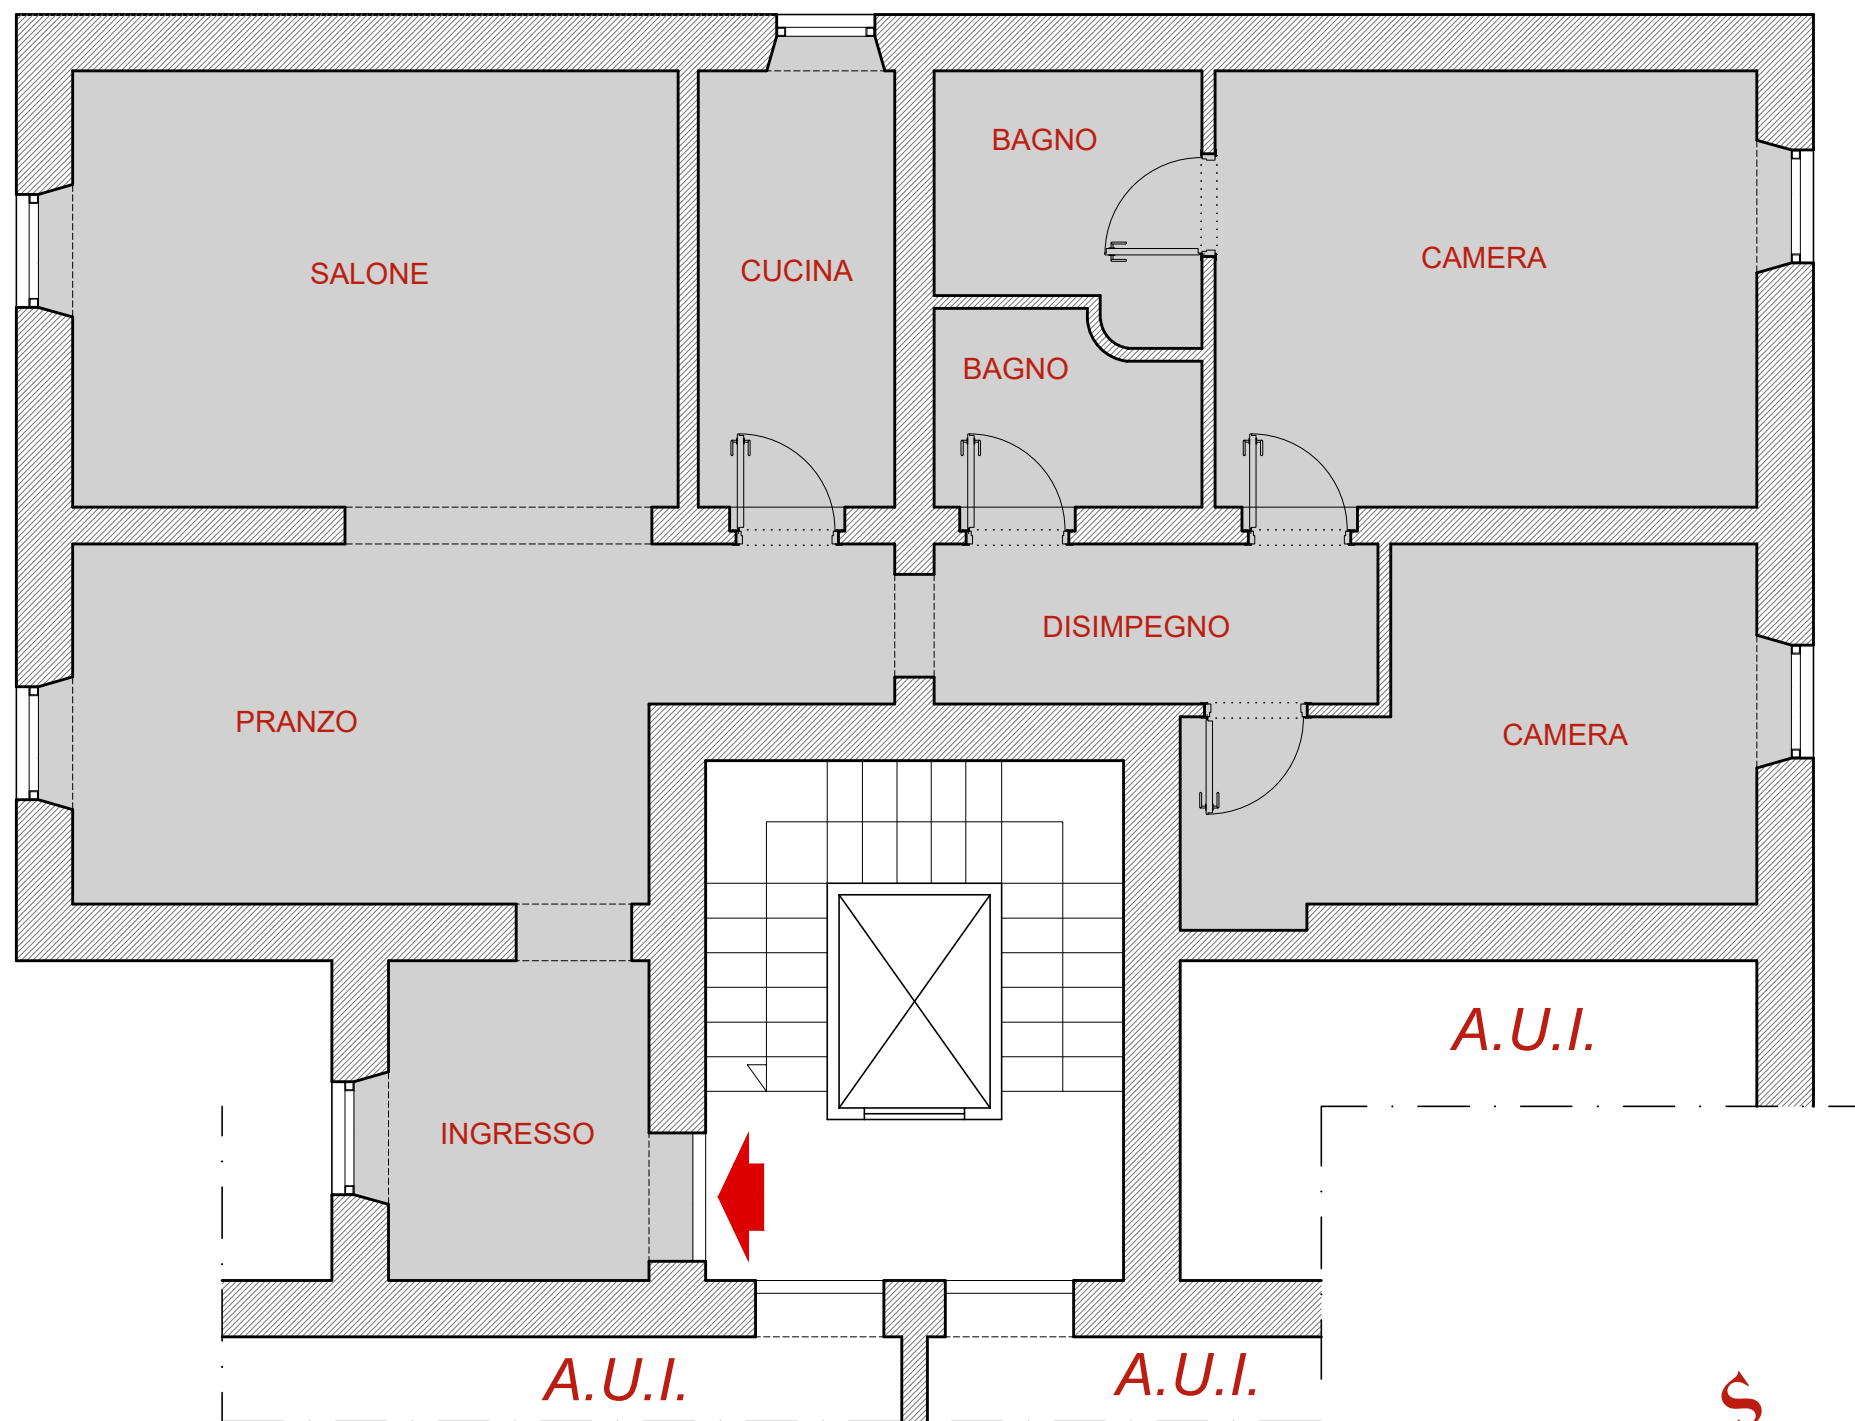

Cortile Interno

Arch. Sabina Morra per Mieli Case

scala 1:100